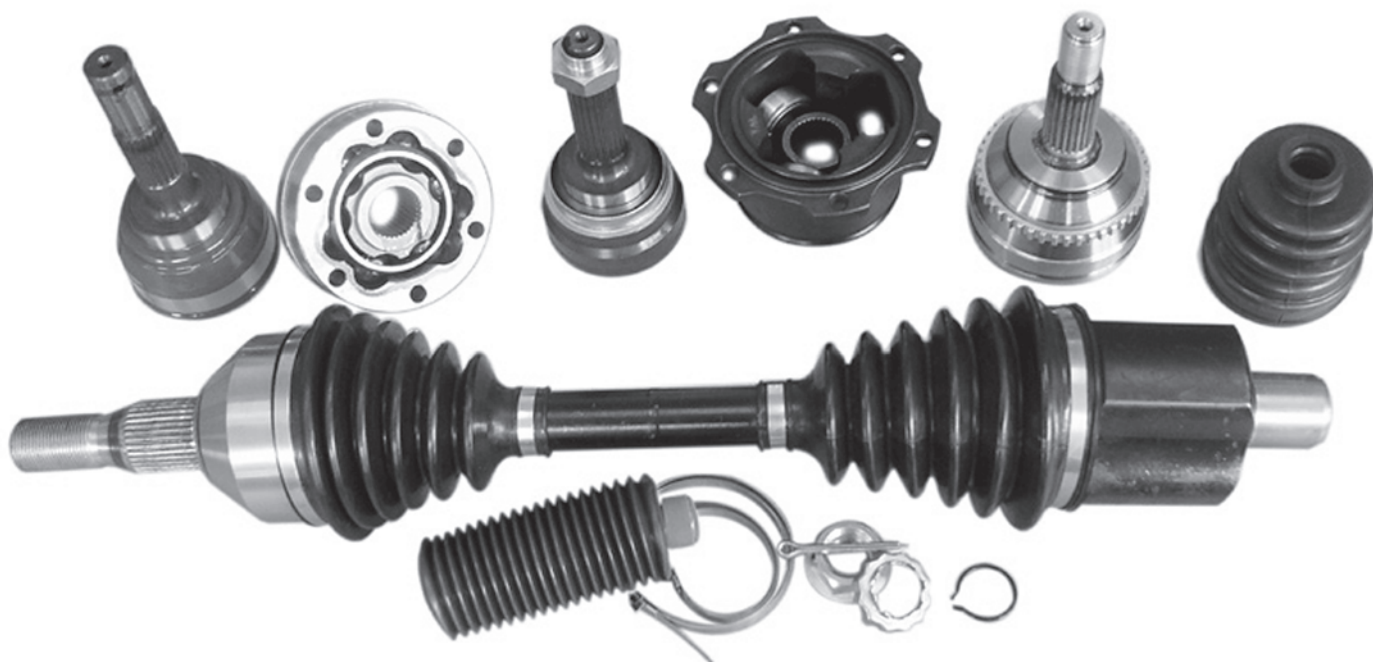

Ассортимент насчитывает более 2500 наименований и покрывает 80% международного автопарка. В каталоге продукции представлены внутренние, наружные и приводные валы в сборе.

Контроль качества выпускаемой продукции осуществляется на каждом этапе производства, в том числе 100% проверка каждого изделия перед упаковкой, выборочный детальный контроль готовой продукции.

В комплектацию большинства ШРУСов входит:

Пыльник

Смазка

Гайка

Набор хомутов

Стопорное кольцо

Content

Содержание