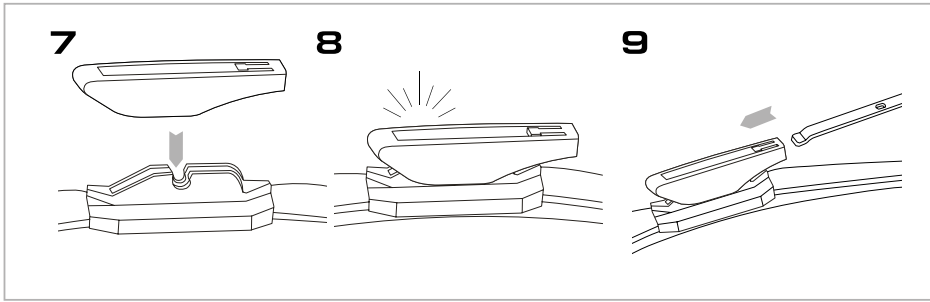

SIDE PIN

PINCH TAB

TOP LOCK

PUSH BUTTON

BAYONET RN

PIN LOCK

Installation Instructions
Инструкция по установке

HYBRID series