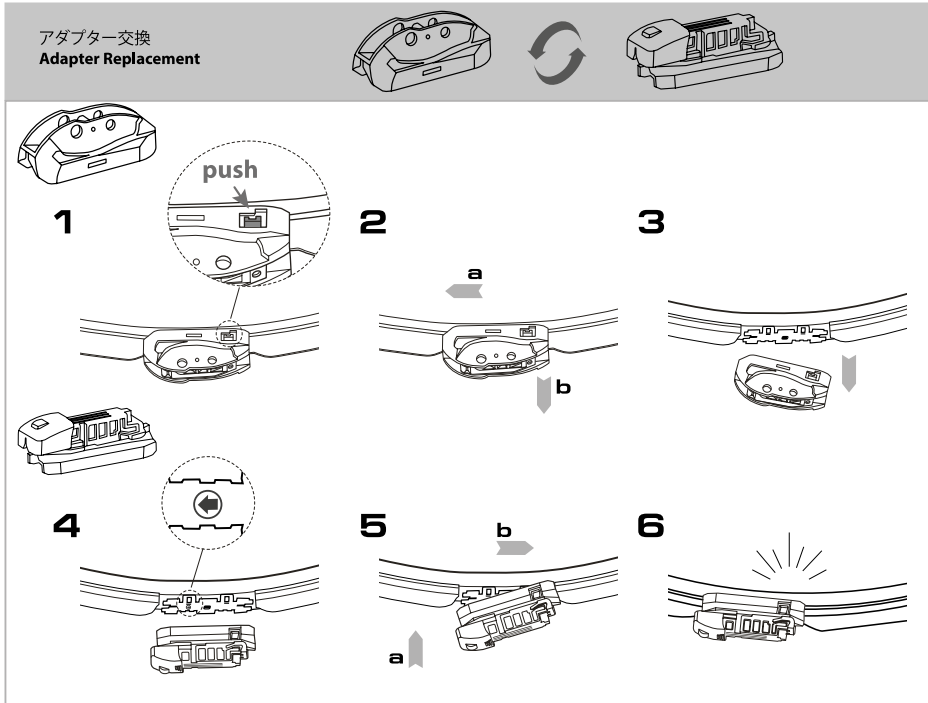

SIDE PIN

PINCH TAB

TOP LOCK

PUSH BUTTON

BAYONET RN

PIN LOCK

Installation Instructions
Инструкция по установке

HYBRID series

HOOK

9x3 mm
9x4 mm

8x3 mm

BAYONET

8x3 mm

7x2,5 mm

SIDE PIN

Installation Instructions Инструкция по установке