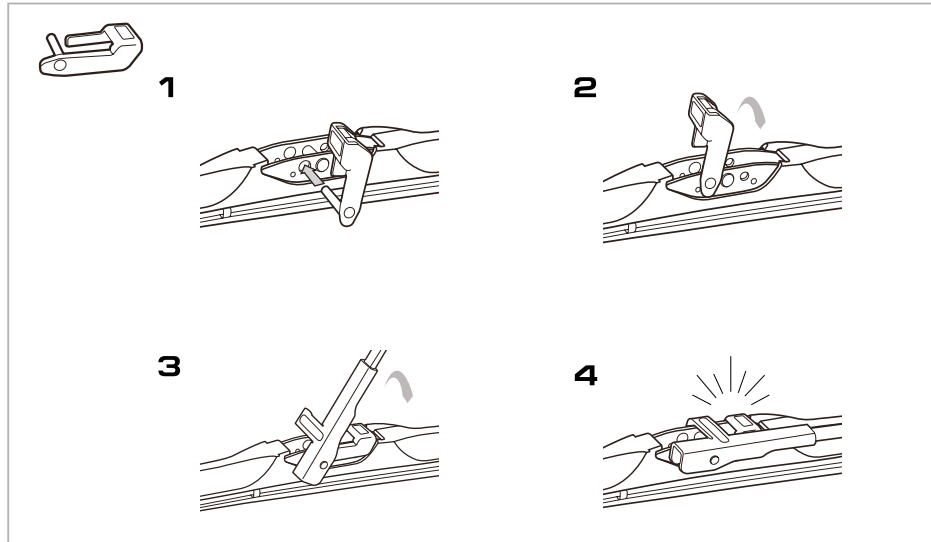

HOOK

9x3 mm
9x4 mm

8x3 mm

BAYONET

8x3 mm

7x2,5 mm

SIDE PIN

Installation Instructions Инструкция по установке