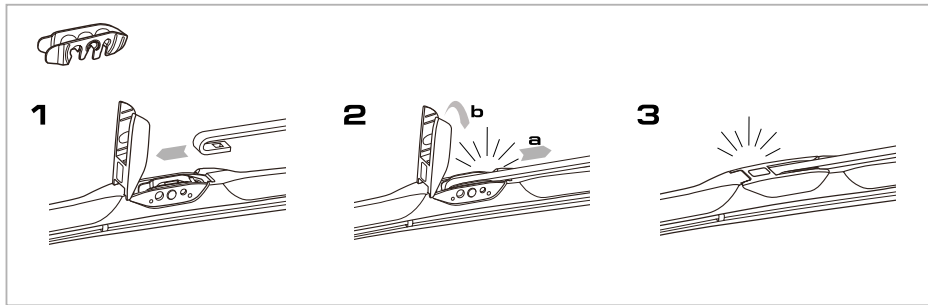

9x3 mm
9x4 mm