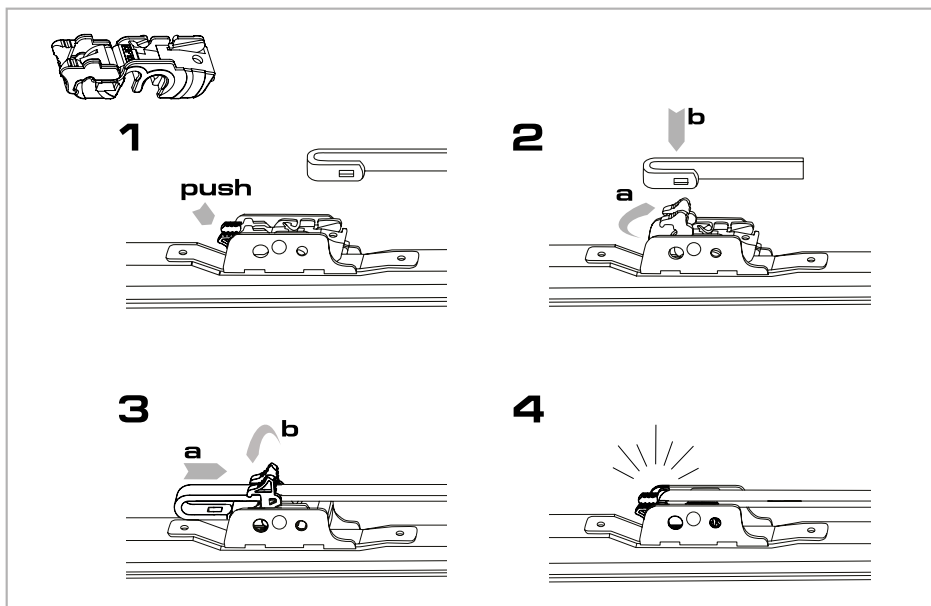

Installation Instructions Инструкция по установке

LW series

HOOK

9x3 mm
9x4 mm

8x3 mm
9x3 mm
9x4 mm

BAYONET

7x2,5 mm

アダプター交換 Adapter Replacement