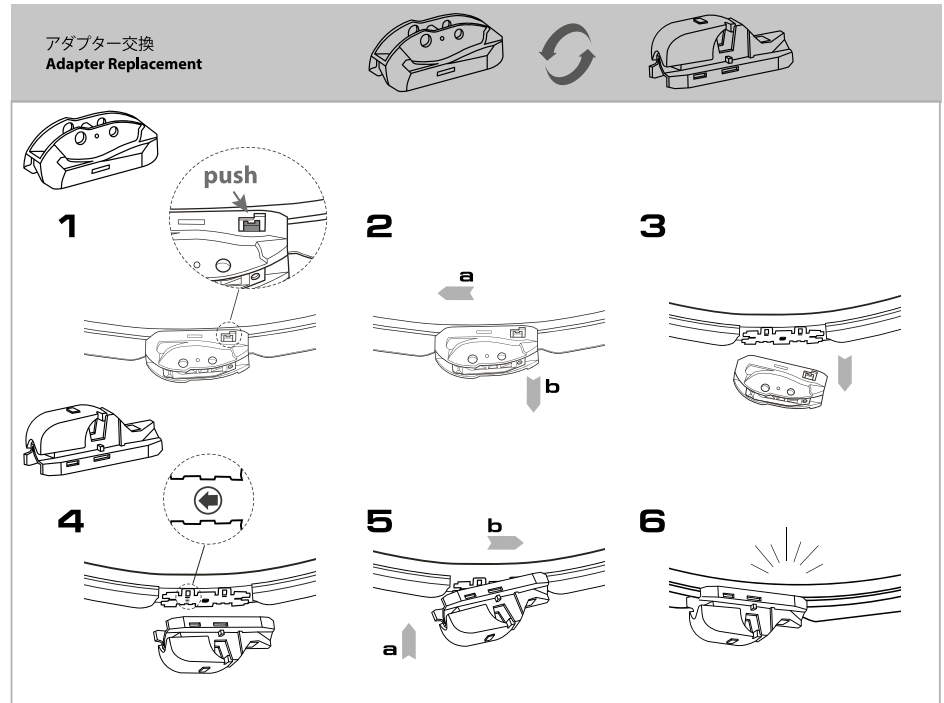

SIDE PIN

PINCH TAB

TOP LOCK

PUSH BUTTON

BAYONET RN

PIN LOCK

Installation Instructions
Инструкция по установке

HYBRID series