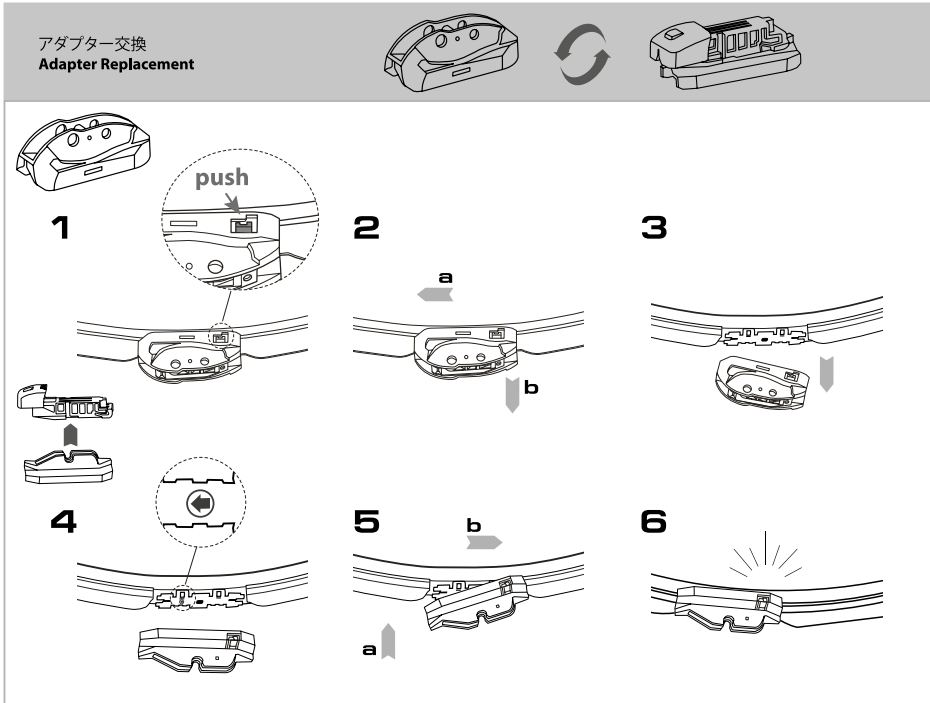

SIDE PIN

PINCH TAB

TOP LOCK

PUSH BUTTON

BAYONET RN

PIN LOCK

Installation Instructions
Инструкция по установке

HYBRID series

HOOK

9x3 mm
9x4 mm

8x3 mm

BAYONET

8x3 mm

7x2,5 mm

SIDE PIN

Installation Instructions Инструкция по установке