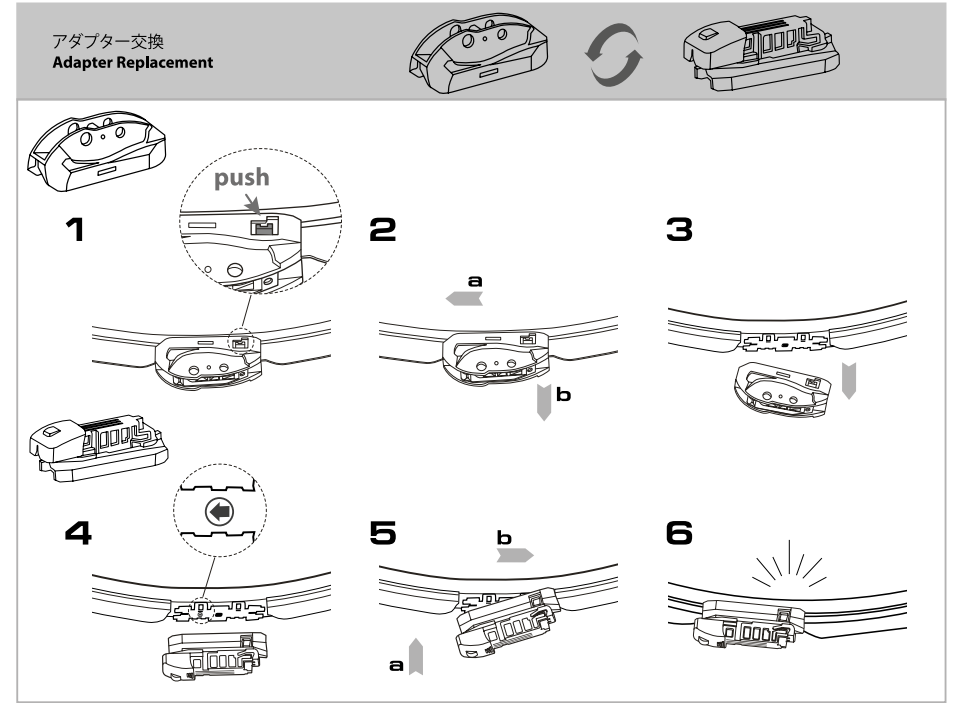

SIDE PIN

PINCH TAB

TOP LOCK

PUSH BUTTON

BAYONET RN

PIN LOCK

Installation Instructions
Инструкция по установке

HYBRID series

HOOK

9x3 mm
9x4 mm

8x3 mm

BAYONET

8x3 mm

7x2,5 mm

SIDE PIN

Installation Instructions Инструкция по установке