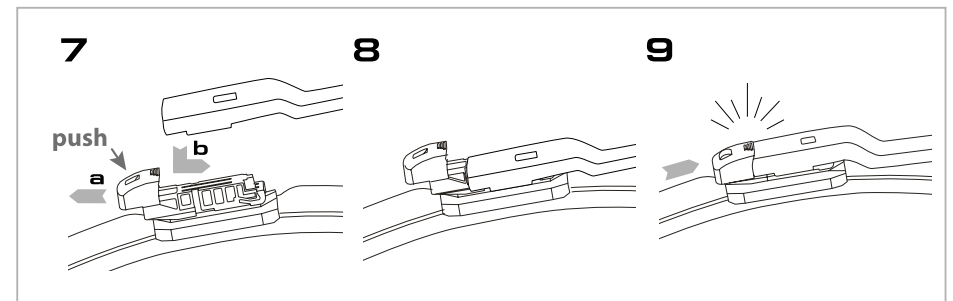

SIDE PIN

PINCH TAB

TOP LOCK

PUSH BUTTON

BAYONET RN

PIN LOCK

Installation Instructions
Инструкция по установке

HYBRID series