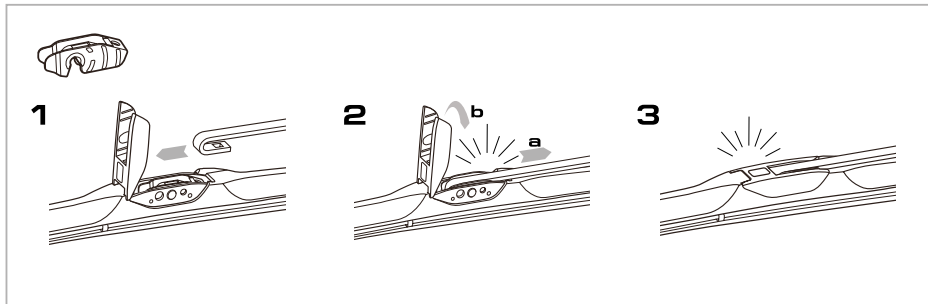

HOOK

9x3 mm
9x4 mm

8x3 mm

BAYONET

8x3 mm

7x2,5 mm