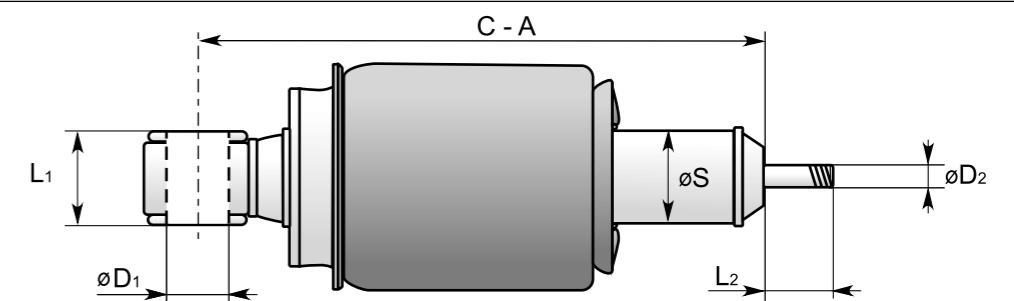

Тип / Type O / I (25)