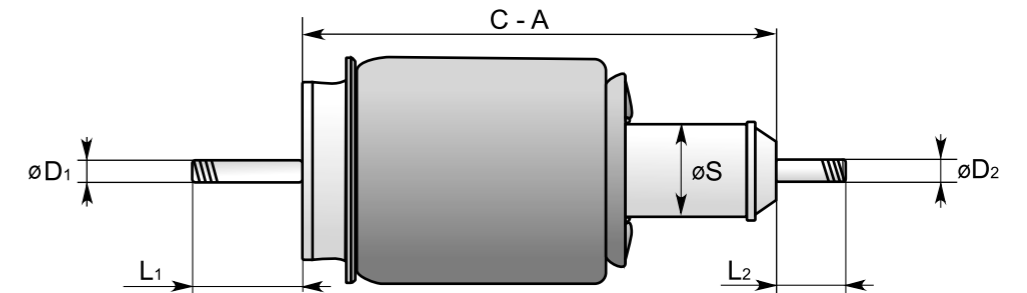

Тип / Type I / I (25)