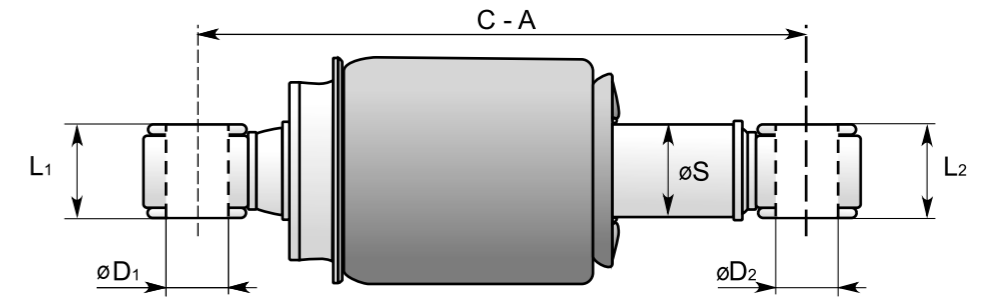

Drawings

Тип / Type O / O (25)