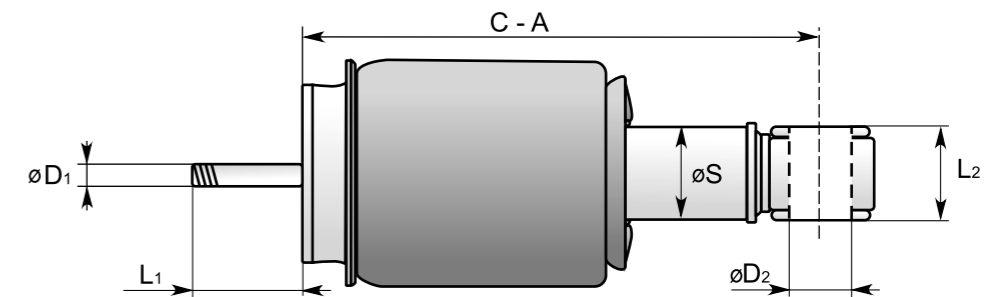

Тип / Type I / O (25)