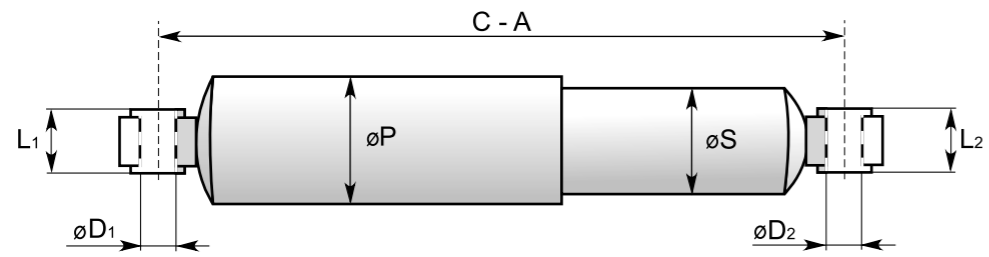

Drawings

Тип / Type O / O