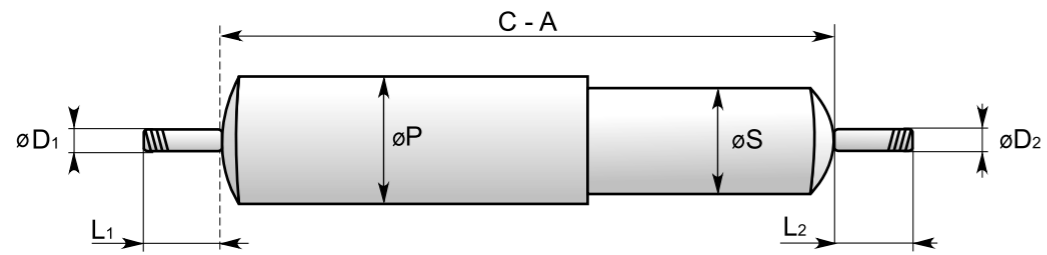

Тип / Type I / I