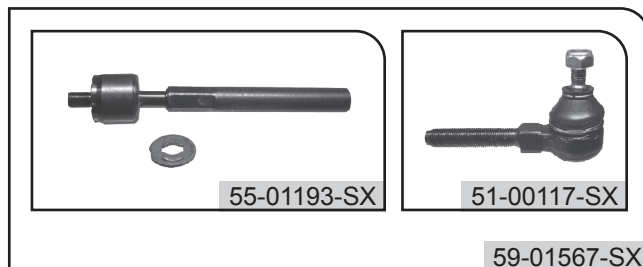

FIAT

TEMPRA
TIPO

11/1989 →

11/1987 →

STELLOX	Comparison No				
51-00200-SX	7591215	12,00	M12 x 1,50 RHT F	✓	
51-00201-SX	7591216	12,00	M12 x 1,50 RHT F	✓	
55-00124-SX	7633721		M12 x 1,50 RHT M	✓	MS; L = 275 mm
55-01771-SX	9941625		M12 x 1,50 RHT M	✓	PS; L = 265 mm
57-01371-SX	46407373	15,00		✓	→ 07/1990
57-01370-SX	46407372	15,00		✓	→ 07/1990
57-01694-SX	46423822	17,00		✓	07/1990 →
57-01695-SX	46423823	17,00		✓	07/1990 →
56-00381-SX	60809242		M10 x 1,25 RHT M	✓	
87-03115-SX	7601064			✓	
87-03116-SX	7601068			✓	
87-03117-SX	7601065				