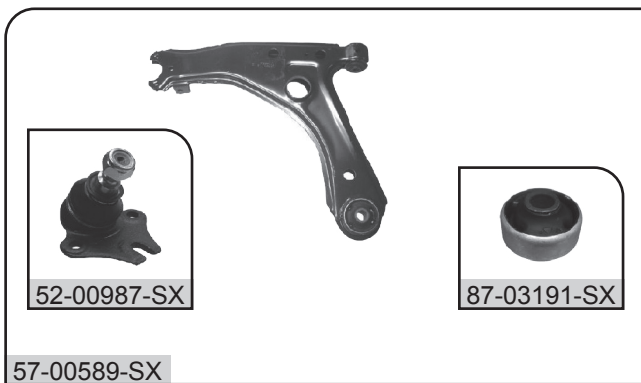

STELLOX	Comparison No				
51-00117-SX	7701461141	12,20	M14 x 1,50 RHT M	√	
55-01193-SX	7701464313-PART		M14 x 1,50 RHT F	√	L = 190 mm
52-01248-SX	7701463229	14,50	M12 x 1,25 RHT M	√	oben / upper
52-00784-SX	7701463230	14,00		√	unten / lower
59-01567-SX	7701464313			√	

SEAT

TOLEDO

2.0 16V

01/1991 → → 01/1998

→ Ch. 1L-VR003 794

alle / all

STELLOX	Comparison No				
87-03191-SX	191407181E			√	
59-01174-SX	1H0422803A	12,70		√	
59-01173-SX	1H0422804A	12,70		√	
51-00115-SX	191419811	12,70	M14 x 1,50 RHT F	√	
51-00114-SX	191419812	12,70	M14 x 1,50 RHT F	√	
55-01165-SX	1H0422803A-PART		M14 x 1,50 RHT M	√	
52-00987-SX	1H0407365	16,50	M12 x 1,50 RHT M	√	
57-00588-SX	1H0407152			√	
57-00589-SX	1H0407151A			√	
56-02364-SX	535411315			√	