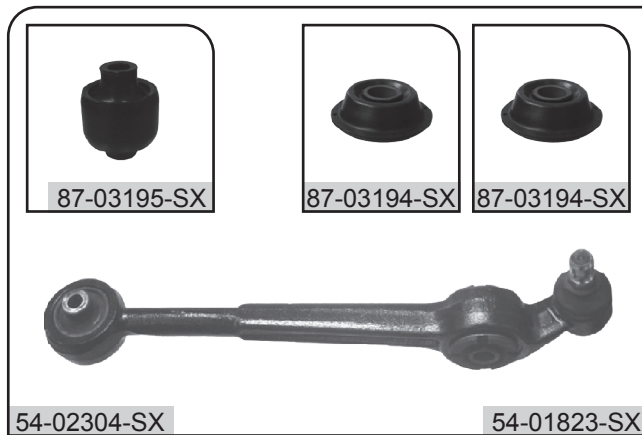

100
200

07/1976 → → 07/1982
09/1979 → → 09/1982

STELLOX	Comparison No				
87-03194-SX	431407181F			√	
87-03195-SX	431407183A			√	
54-02309-SX	437407151	18,00		√	Audi 100 PS; Audi 200 Ch.→43-C-022302
54-02303-SX	443407151B	18,00		√	Audi 100 MS; Ch. 43-C-007001→
54-01823-SX	437407151A	18,00		√	Audi 100 PS; Audi 200 Ch.→43-C-022303
54-02307-SX	437407152	18,00		√	Audi 100 PS; Audi 200 Ch.→43-C-022302
54-02304-SX	443407152B	18,00		√	Audi 100 MS; Ch.43-C-007001→
54-01824-SX	437407152A	18,00		√	Audi 100 PS; Audi 200 Ch.→43-C-022303
54-01864-SX	431407151F	18,00		√	Audi 100 MS; Ch. 43-C-007000→