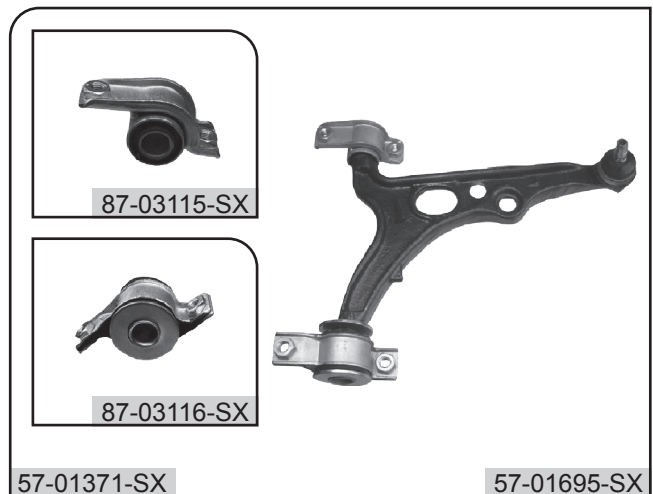

STELLOX	Comparison No				
52-01487-SX	31121096425			√	
54-02711-SX	33321095411			√	
54-02712-SX	33321095412			√	
54-01790-SX	31121096315			√	
54-01789-SX	31121096316			√	
87-03114-SX	31121124622			√	
87-03311-SX	33321095631			√	
87-04079-SX	31121096372			√	

DAIHATSU

CHARADE III
CHARADE III
CHARADE IV

G100, 101, 102, OHNE 4X4
G112 4X4
G200, 201, 203, 213

05/1987 → → 05/1993
05/1987 → → 05/1993
06/1993 →

STELLOX	Comparison No				
51-01097-SX	4504787781	11,80	M12 x 1,25 RHT F	√	
51-01093-SX	4504687781	11,80	M12 x 1,25 RHT F	√	
55-02576-SX	4550387708		M12 x 1,25 RHT M	√	
55-01617-SX	4550387705		M12 x 1,25 RHT M	√	01/1987 → 01/1988; außer PS
55-02546-SX	4550387706			√	01/1990 →

FIAT

TEMPRA
TIPO

11/1989 →

11/1987 →

STELLOX	Comparison No				
51-00200-SX	7591215	12,00	M12 x 1,50 RHT F	✓	
51-00201-SX	7591216	12,00	M12 x 1,50 RHT F	✓	
55-00124-SX	7633721		M12 x 1,50 RHT M	✓	MS; L = 275 mm
55-01771-SX	9941625		M12 x 1,50 RHT M	✓	PS; L = 265 mm
57-01371-SX	46407373	15,00		✓	→ 07/1990
57-01370-SX	46407372	15,00		✓	→ 07/1990
57-01694-SX	46423822	17,00		✓	07/1990 →
57-01695-SX	46423823	17,00		✓	07/1990 →
56-00381-SX	60809242		M10 x 1,25 RHT M	✓	
87-03115-SX	7601064			✓	
87-03116-SX	7601068			✓	
87-03117-SX	7601065				