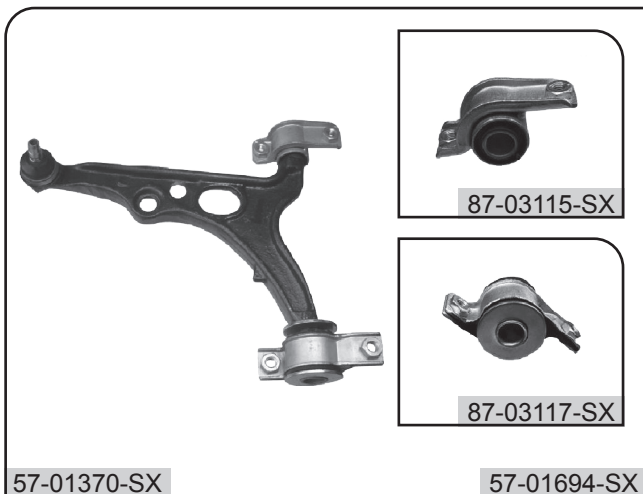

STELLOX	Comparison No				
52-01487-SX	31121096425			√	
54-02711-SX	33321095411			√	
54-02712-SX	33321095412			√	
54-01790-SX	31121096315			√	
54-01789-SX	31121096316			√	
87-03114-SX	31121124622			√	
87-03311-SX	33321095631			√	
87-04079-SX	31121096372			√	

DAIHATSU

CHARADE III
CHARADE III
CHARADE IV

G100, 101, 102, OHNE 4X4
G112 4X4
G200, 201, 203, 213

05/1987 → → 05/1993
05/1987 → → 05/1993
06/1993 →

STELLOX	Comparison No				
51-01097-SX	4504787781	11,80	M12 x 1,25 RHT F	√	
51-01093-SX	4504687781	11,80	M12 x 1,25 RHT F	√	
55-02576-SX	4550387708		M12 x 1,25 RHT M	√	
55-01617-SX	4550387705		M12 x 1,25 RHT M	√	01/1987 → 01/1988; außer PS
55-02546-SX	4550387706			√	01/1990 →

FIAT

TEMPRA
TIPO

11/1989 →

11/1987 →

STELLOX	Comparison No				
51-00200-SX	7591215	12,00	M12 x 1,50 RHT F	✓	
51-00201-SX	7591216	12,00	M12 x 1,50 RHT F	✓	
55-00124-SX	7633721		M12 x 1,50 RHT M	✓	MS; L = 275 mm
55-01771-SX	9941625		M12 x 1,50 RHT M	✓	PS; L = 265 mm
57-01371-SX	46407373	15,00		✓	→ 07/1990
57-01370-SX	46407372	15,00		✓	→ 07/1990
57-01694-SX	46423822	17,00		✓	07/1990 →
57-01695-SX	46423823	17,00		✓	07/1990 →
56-00381-SX	60809242		M10 x 1,25 RHT M	✓	
87-03115-SX	7601064			✓	
87-03116-SX	7601068			✓	
87-03117-SX	7601065				