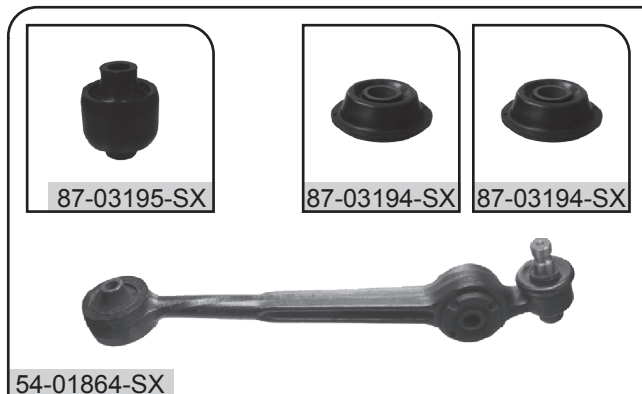

100
200

07/1976 → → 07/1982
09/1979 → → 09/1982

STELLOX	Comparison No				
87-03194-SX	431407181F			√	
87-03195-SX	431407183A			√	
54-02309-SX	437407151	18,00		√	Audi 100 PS; Audi 200 Ch.→43-C-022302
54-02303-SX	443407151B	18,00		√	Audi 100 MS; Ch. 43-C-007001→
54-01823-SX	437407151A	18,00		√	Audi 100 PS; Audi 200 Ch.→43-C-022303
54-02307-SX	437407152	18,00		√	Audi 100 PS; Audi 200 Ch.→43-C-022302
54-02304-SX	443407152B	18,00		√	Audi 100 MS; Ch.43-C-007001→
54-01824-SX	437407152A	18,00		√	Audi 100 PS; Audi 200 Ch.→43-C-022303
54-01864-SX	431407151F	18,00		√	Audi 100 MS; Ch. 43-C-007000→