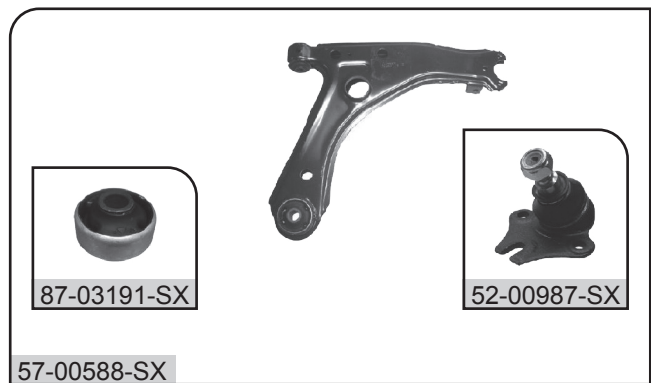

STELLOX	Comparison No				
51-00117-SX	7701461141	12,20	M14 x 1,50 RHT M	√	
55-01193-SX	7701464313-PART		M14 x 1,50 RHT F	√	L = 190 mm
52-01248-SX	7701463229	14,50	M12 x 1,25 RHT M	√	oben / upper
52-00784-SX	7701463230	14,00		√	unten / lower
59-01567-SX	7701464313			√	

SEAT

TOLEDO

2.0 16V

01/1991 → → 01/1998

→ Ch. 1L-VR003 794

alle / all

STELLOX	Comparison No				
87-03191-SX	191407181E			√	
59-01174-SX	1H0422803A	12,70		√	
59-01173-SX	1H0422804A	12,70		√	
51-00115-SX	191419811	12,70	M14 x 1,50 RHT F	√	
51-00114-SX	191419812	12,70	M14 x 1,50 RHT F	√	
55-01165-SX	1H0422803A-PART		M14 x 1,50 RHT M	√	
52-00987-SX	1H0407365	16,50	M12 x 1,50 RHT M	√	
57-00588-SX	1H0407152			√	
57-00589-SX	1H0407151A			√	
56-02364-SX	535411315			√	