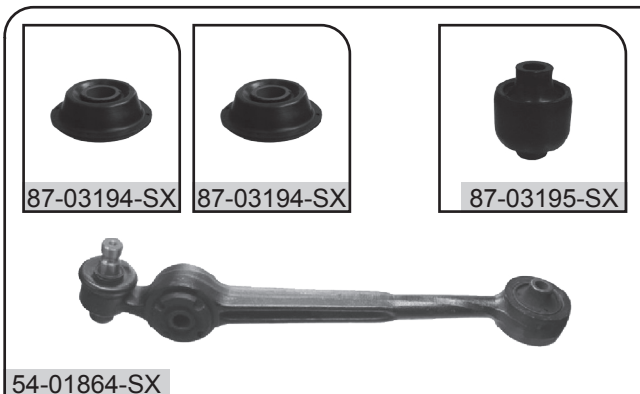

100
200

07/1976 → → 07/1982
09/1979 → → 09/1982

STELLOX	Comparison No				
87-03194-SX	431407181F			√	
87-03195-SX	431407183A			√	
54-02309-SX	437407151	18,00		√	Audi 100 PS; Audi 200 Ch.→43-C-022302
54-02303-SX	443407151B	18,00		√	Audi 100 MS; Ch. 43-C-007001→
54-01823-SX	437407151A	18,00		√	Audi 100 PS; Audi 200 Ch.→43-C-022303
54-02307-SX	437407152	18,00		√	Audi 100 PS; Audi 200 Ch.→43-C-022302
54-02304-SX	443407152B	18,00		√	Audi 100 MS; Ch.43-C-007001→
54-01824-SX	437407152A	18,00		√	Audi 100 PS; Audi 200 Ch.→43-C-022303
54-01864-SX	431407151F	18,00		√	Audi 100 MS; Ch. 43-C-007000→