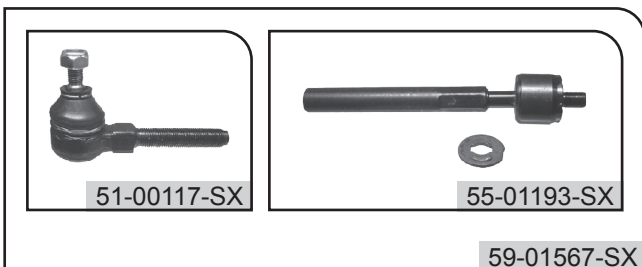

FIAT

TEMPRA
TIPO

11/1989 →

11/1987 →

STELLOX	Comparison No				
51-00200-SX	7591215	12,00	M12 x 1,50 RHT F	✓	
51-00201-SX	7591216	12,00	M12 x 1,50 RHT F	✓	
55-00124-SX	7633721		M12 x 1,50 RHT M	✓	MS; L = 275 mm
55-01771-SX	9941625		M12 x 1,50 RHT M	✓	PS; L = 265 mm
57-01371-SX	46407373	15,00		✓	→ 07/1990
57-01370-SX	46407372	15,00		✓	→ 07/1990
57-01694-SX	46423822	17,00		✓	07/1990 →
57-01695-SX	46423823	17,00		✓	07/1990 →
56-00381-SX	60809242		M10 x 1,25 RHT M	✓	
87-03115-SX	7601064			✓	
87-03116-SX	7601068			✓	
87-03117-SX	7601065				