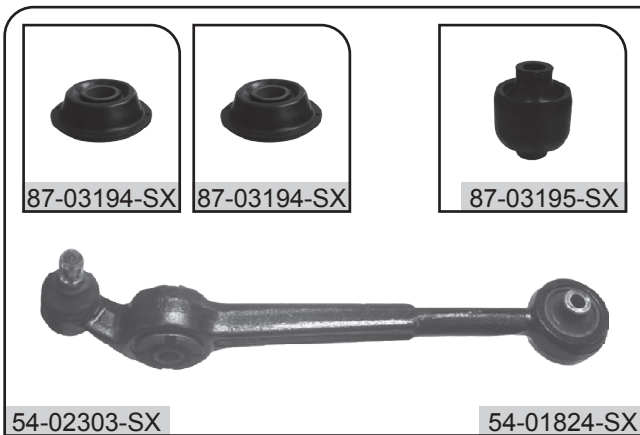

100
200

07/1976 → → 07/1982
09/1979 → → 09/1982

STELLOX	Comparison No				
87-03194-SX	431407181F			√	
87-03195-SX	431407183A			√	
54-02309-SX	437407151	18,00		√	Audi 100 PS; Audi 200 Ch.→43-C-022302
54-02303-SX	443407151B	18,00		√	Audi 100 MS; Ch. 43-C-007001→
54-01823-SX	437407151A	18,00		√	Audi 100 PS; Audi 200 Ch.→43-C-022303
54-02307-SX	437407152	18,00		√	Audi 100 PS; Audi 200 Ch.→43-C-022302
54-02304-SX	443407152B	18,00		√	Audi 100 MS; Ch.43-C-007001→
54-01824-SX	437407152A	18,00		√	Audi 100 PS; Audi 200 Ch.→43-C-022303
54-01864-SX	431407151F	18,00		√	Audi 100 MS; Ch. 43-C-007000→