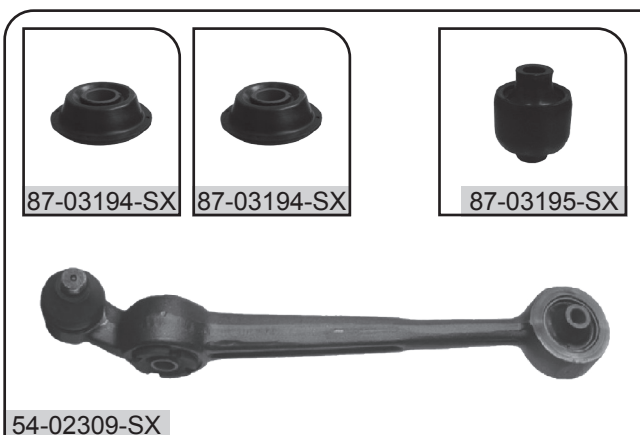

100
200

07/1976 → → 07/1982
09/1979 → → 09/1982

STELLOX	Comparison No				
87-03194-SX	431407181F			√	
87-03195-SX	431407183A			√	
54-02309-SX	437407151	18,00		√	Audi 100 PS; Audi 200 Ch.→43-C-022302
54-02303-SX	443407151B	18,00		√	Audi 100 MS; Ch. 43-C-007001→
54-01823-SX	437407151A	18,00		√	Audi 100 PS; Audi 200 Ch.→43-C-022303
54-02307-SX	437407152	18,00		√	Audi 100 PS; Audi 200 Ch.→43-C-022302
54-02304-SX	443407152B	18,00		√	Audi 100 MS; Ch.43-C-007001→
54-01824-SX	437407152A	18,00		√	Audi 100 PS; Audi 200 Ch.→43-C-022303
54-01864-SX	431407151F	18,00		√	Audi 100 MS; Ch. 43-C-007000→