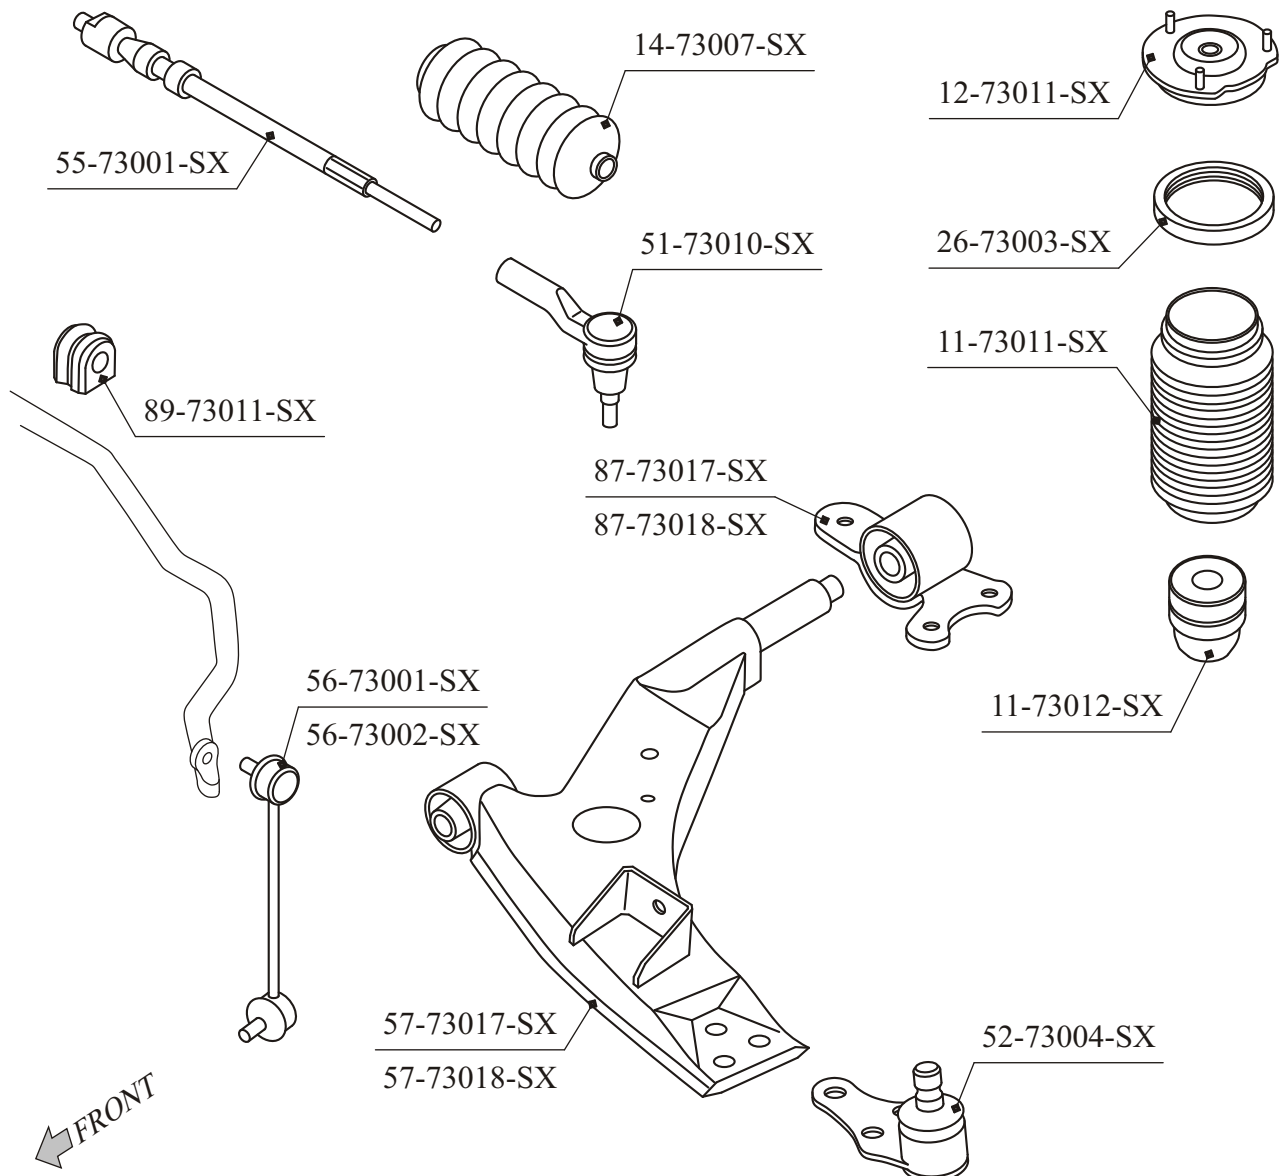

STELLOX		STELLOX	
11-73011-SX	Пыльник амортизатора	56-73001-SX	Тяга стабилизатора левая
11-73012-SX	Отбойник амортизатора	56-73002-SX	Тяга стабилизатора правая
12-73011-SX	Опора амортизатора	57-73017-SX	Рычаг левый
14-73007-SX	Пыльник рулевой рейки пр/лев	57-73018-SX	Рычаг правый
26-73003-SX	Подшипник опоры амортизатора	87-73017-SX	С/бл рычага задний левый
51-73010-SX	Наконечник рулевой тяги	87-73018-SX	С/бл рычага задний правый
52-73004-SX	Шаровая опора пр/лев	89-73011-SX	Втулка стабилизатора
55-73001-SX	Тяга рулевая пр/лев