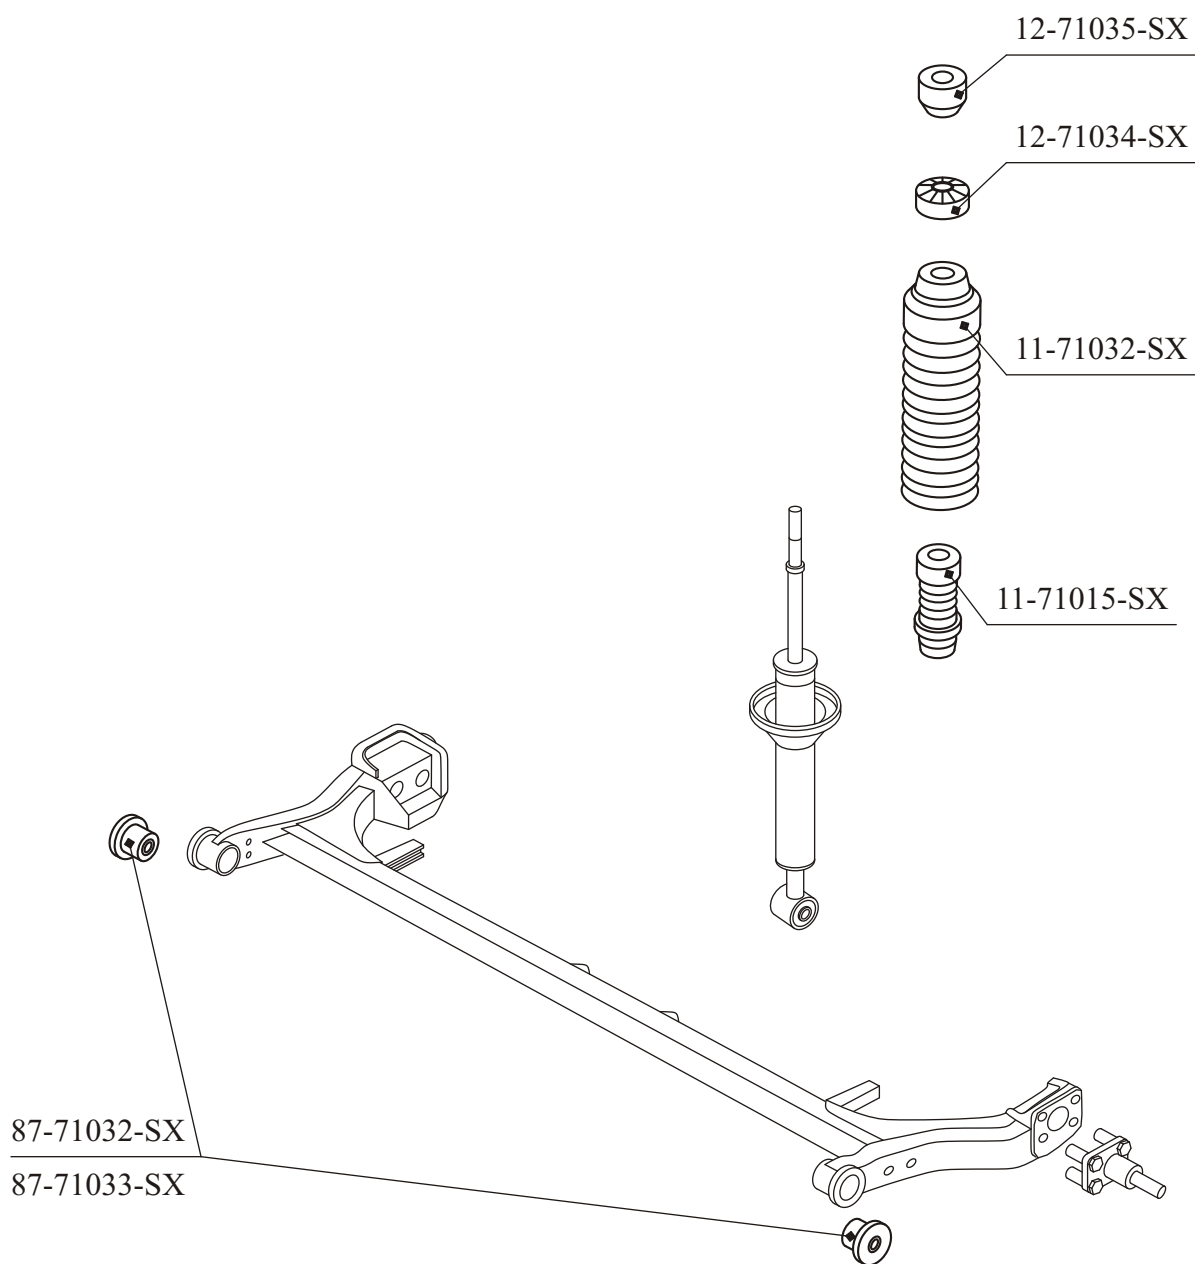

STELLOX	
11-71015-SX	Отбойник амортизатора
11-71032-SX	Пыльник амортизатора
12-71034-SX	Подушка опоры амортизатора нижняя
12-71035-SX	Подушка опоры амортизатора верхняя
87-71032-SX	С/бл задней балки пр/лев →12.93 и 10.95→
87-71033-SX	С/бл задней балки пр/лев 12.93→10.95