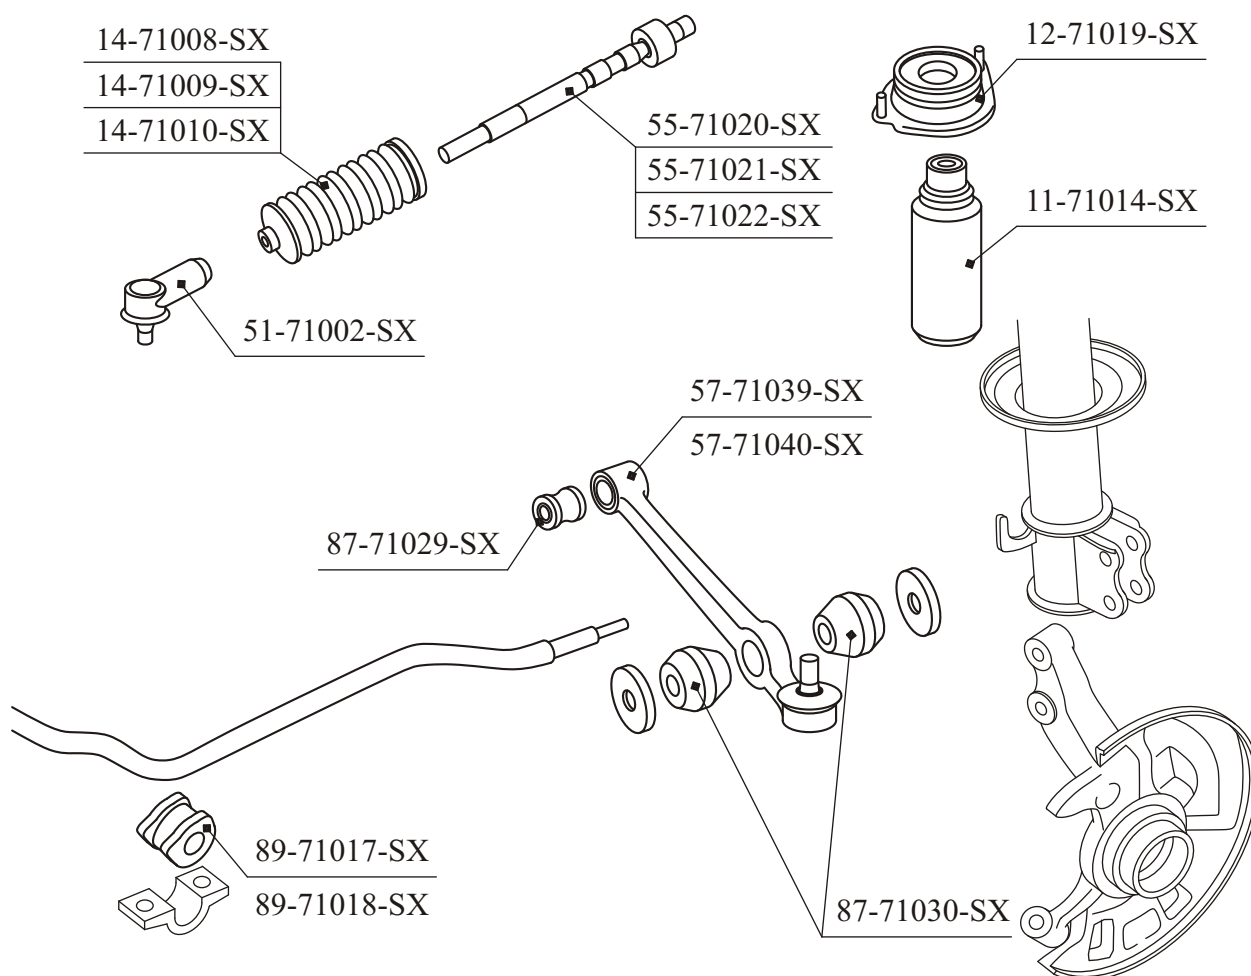

Передняя подвеска и рулевое управление

STELLOX	
11-71014-SX	Отбойник амортизатора
12-71019-SX	Опора амортизатора
14-71008-SX	Пыльник рулевой рейки пр/лев без Г/У
14-71009-SX	Пыльник рулевой рейки пр/лев с Г/У <980223
14-71010-SX	Пыльник рулевой рейки пр/лев с Г/У 980223>
51-71002-SX	Наконечник рулевой тяги пр/лев
55-71020-SX	Тяга рулевая пр/лев без Г/У
55-71021-SX	Тяга рулевая левая с Г/У
55-71022-SX	Тяга рулевая правая с Г/У
57-71040-SX	Рычаг правый
57-71039-SX	Рычаг левый
87-71029-SX	С/бл поперечного рычага внутренний
87-71030-SX	С/бл поперечного рычага наружный
89-71017-SX	Втулка стабилизатора центральная →1991
89-71018-SX	Втулка стабилизатора центральная 1991→