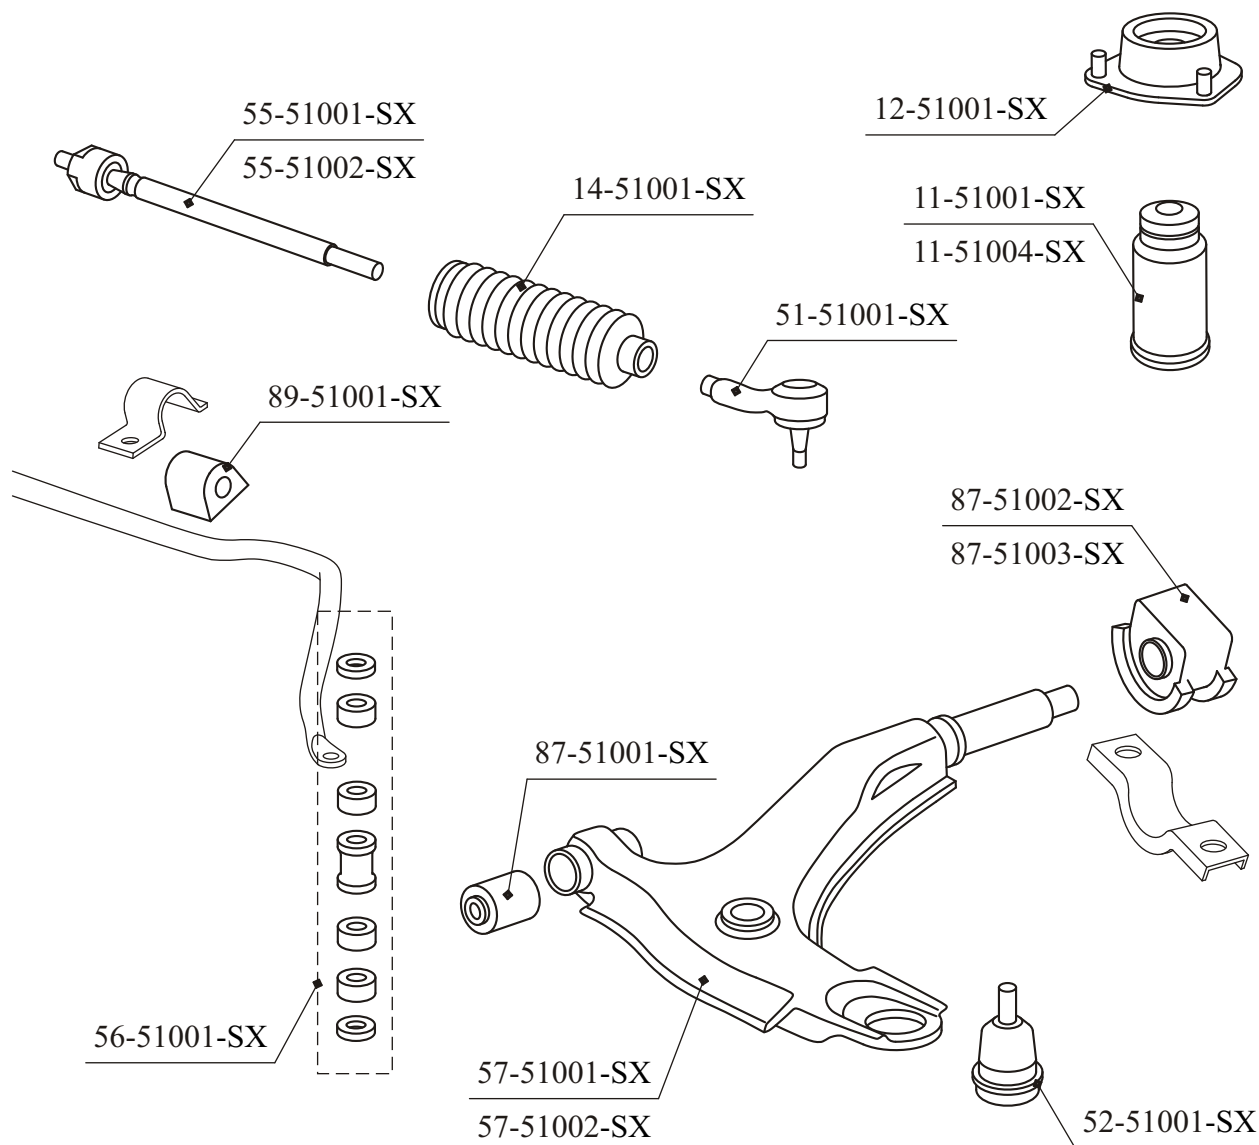

STELLOX		STELLOX	
11-51001-SX	Пыльник амортизатора →1997	56-51001-SX	Тяга стабилизатора пр/лев
11-51004-SX	Пыльник амортизатора 1997→	57-51001-SX	Рычаг правый
12-51001-SX	Опора амортизатора пр/лев	57-51002-SX	Рычаг левый
14-51001-SX	Пыльник рулевой рейки	87-51001-SX	С/бл рычага передний
51-51001-SX	Наконечник рулевой тяги пр/лев	87-51002-SX	С/бл рычага задний правый
55-51001-SX	Тяга рулевая пр/лев без Г/У	87-51003-SX	С/бл рычага задний левый
55-51002-SX	Тяга рулевая пр/лев с Г/У	89-51001-SX	Втулка стабилизатора центральная