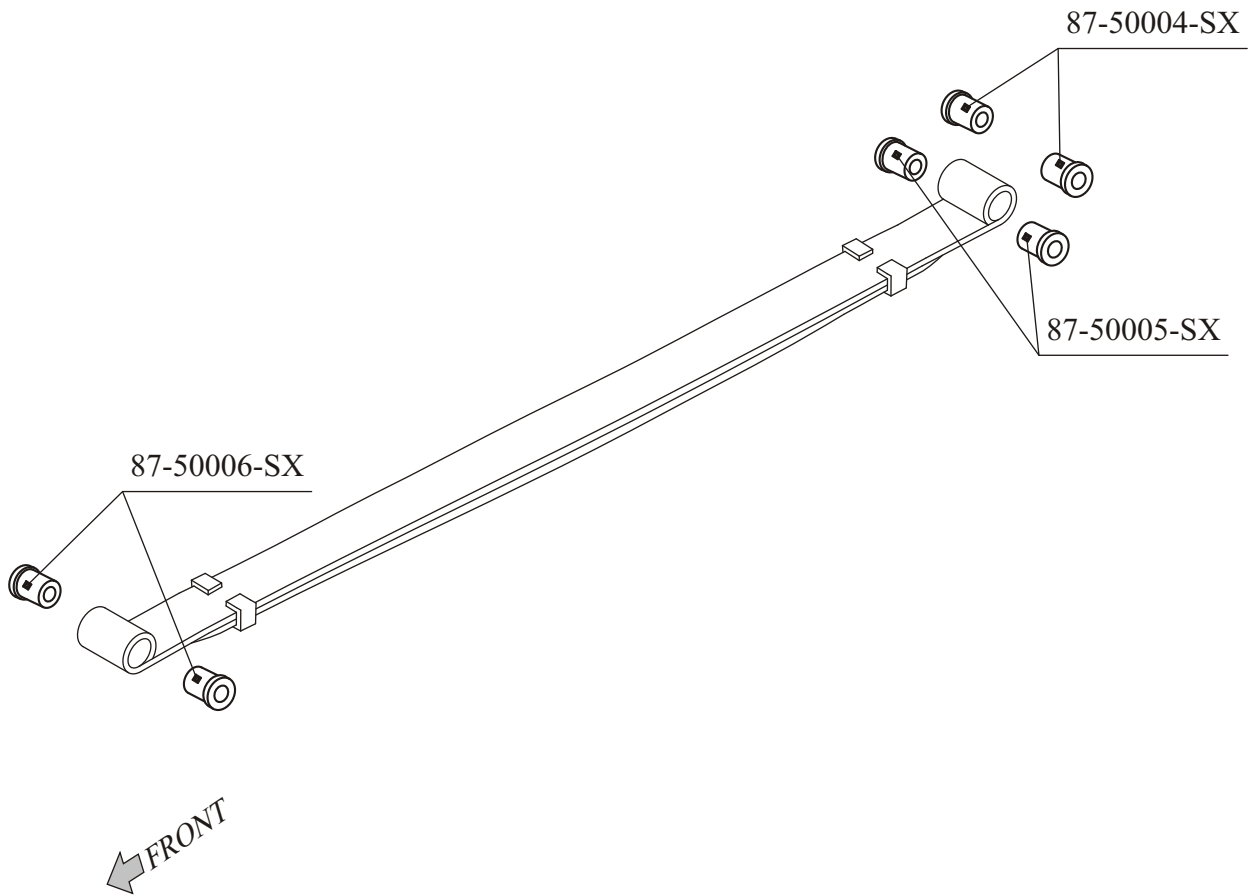

STELLOX

52-50001-SX	Шаровая опора нижняя пр/лев
52-50002-SX	Шаровая опора верхняя пр/лев
56-50001-SX	Тяга стабилизатора левая
56-50002-SX	Тяга стабилизатора правая
87-50001-SX	С/бл верхнего рычага
87-50002-SX	С/бл нижнего рычага задний
87-50003-SX	С/бл нижнего рычага передний
89-50001-SX	Втулка стабилизатора