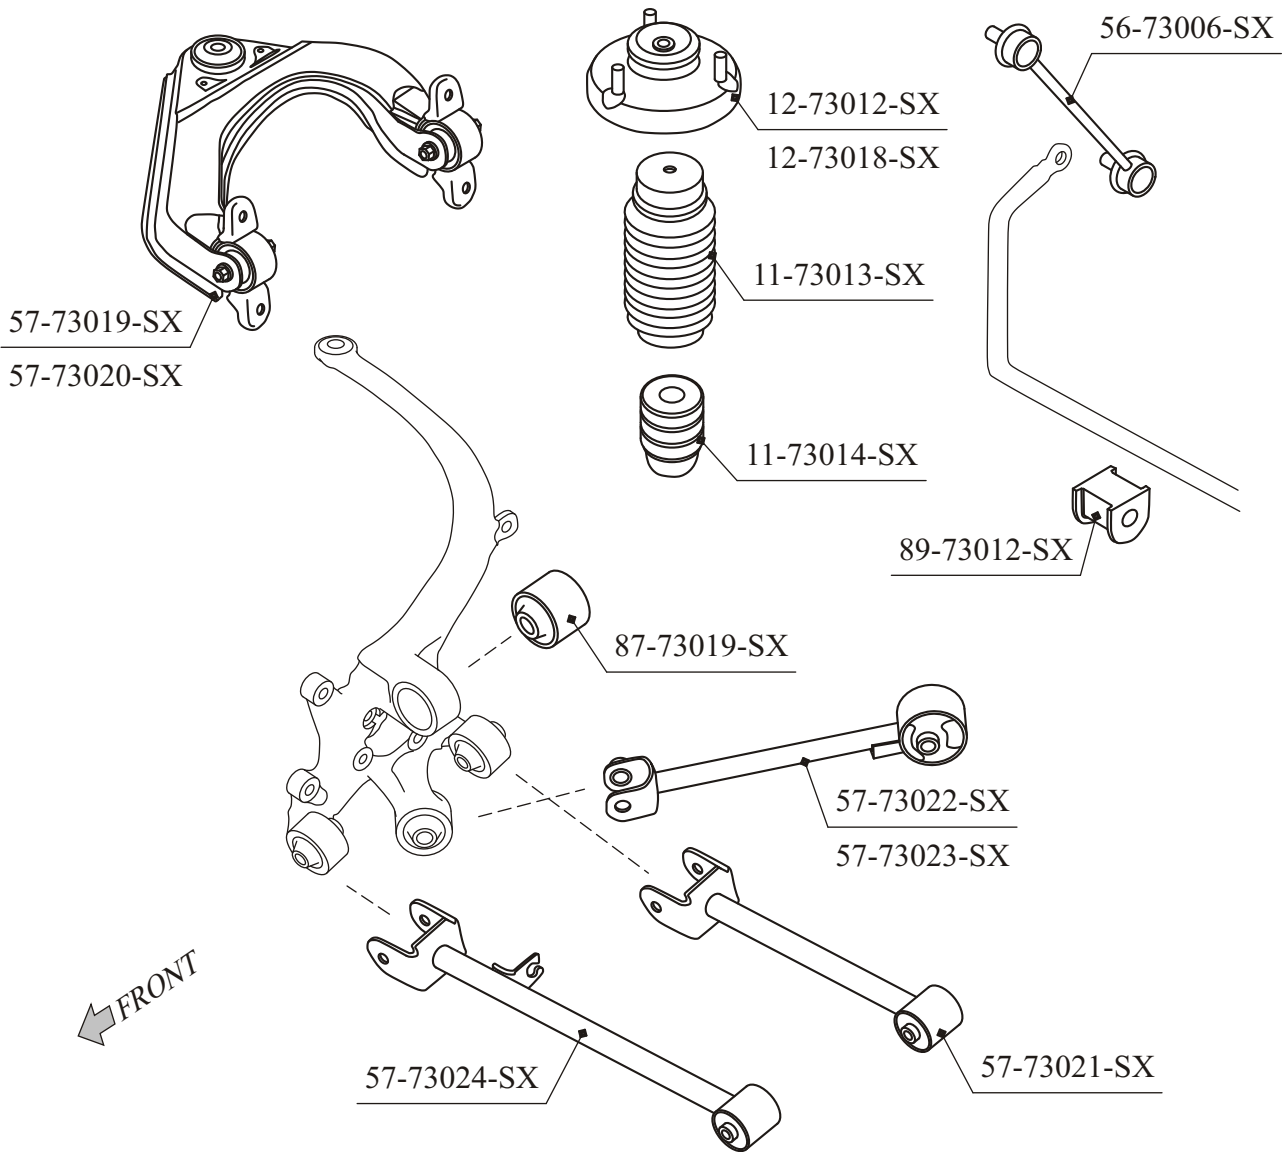

STELLOX		STELLOX	
11-73013-SX	Пыльник амортизатора	57-73021-SX	Рычаг поперечный пр/лев
11-73014-SX	Отбойник амортизатора	57-73022-SX	Рычаг продольный правый
12-73012-SX	Опора амортизатора VIN: <133504	57-73023-SX	Рычаг продольный левый
12-73018-SX	Опора амортизатора VIN: 133505>	57-73024-SX	Рычаг поперечный пр/лев
56-73006-SX	Тяга стабилизатора пр/лев	87-73019-SX	С/бл амортизатора нижний
57-73019-SX	Рычаг верхний левый	89-73012-SX	Втулка стабилизатора
57-73020-SX	Рычаг верхний правый