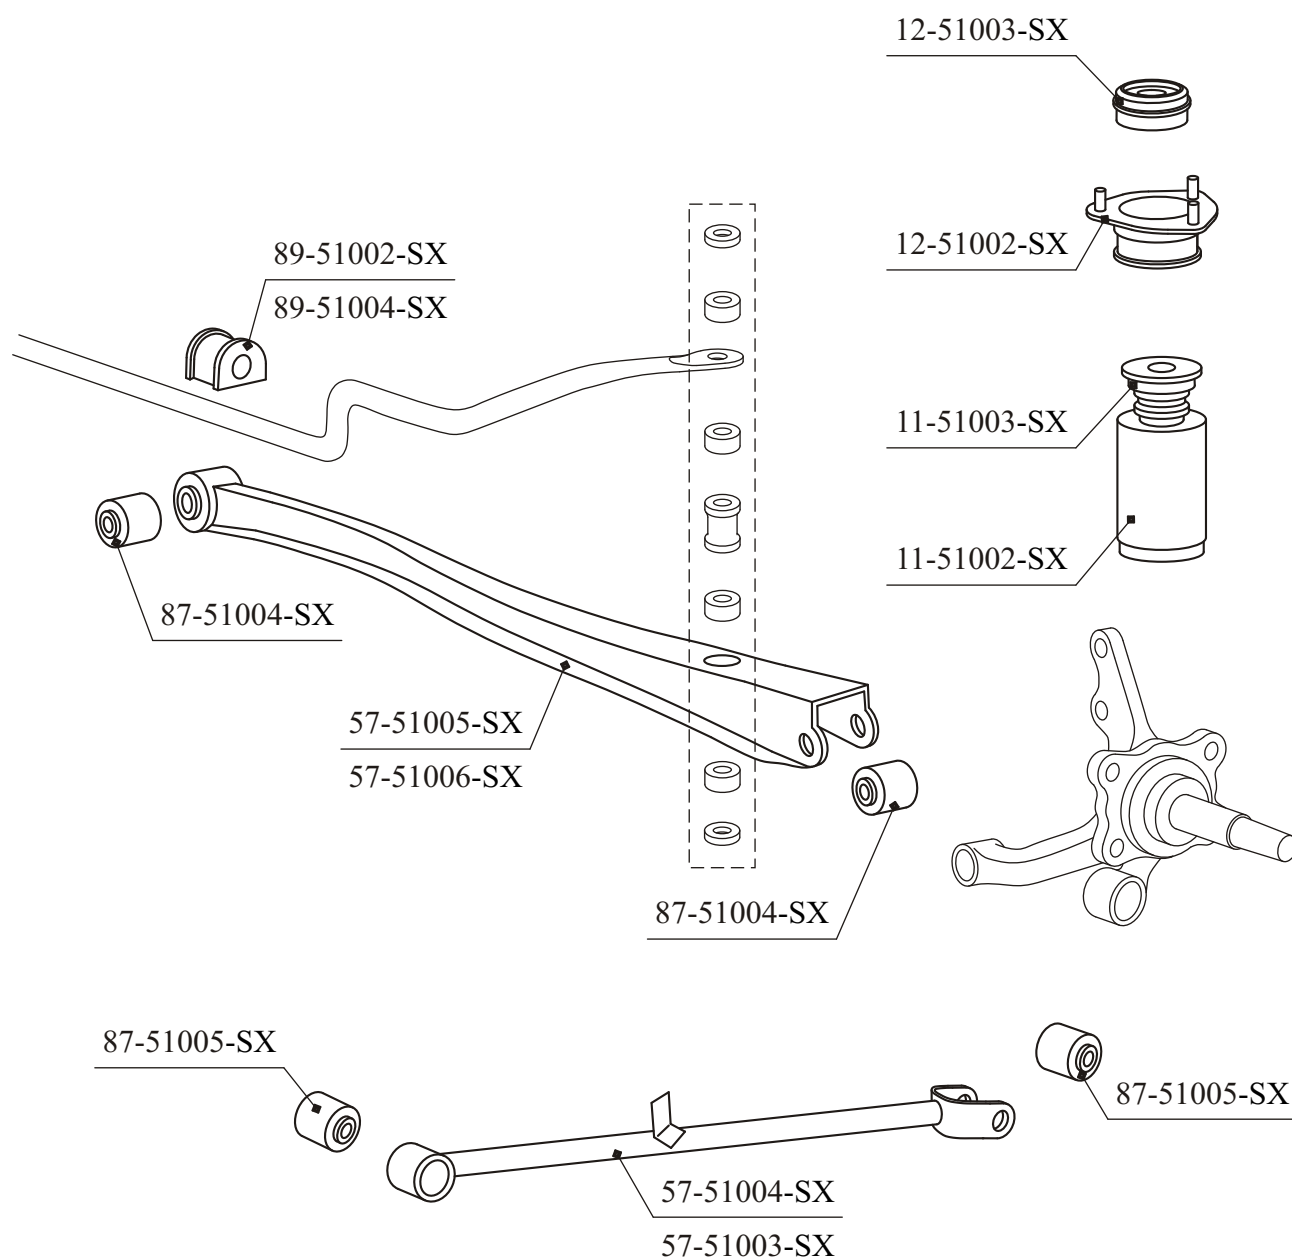

STELLOX		STELLOX	
11-51001-SX	Пыльник амортизатора →1997	56-51001-SX	Тяга стабилизатора пр/лев
11-51004-SX	Пыльник амортизатора 1997→	57-51001-SX	Рычаг правый
12-51001-SX	Опора амортизатора пр/лев	57-51002-SX	Рычаг левый
14-51001-SX	Пыльник рулевой рейки	87-51001-SX	С/бл рычага передний
51-51001-SX	Наконечник рулевой тяги пр/лев	87-51002-SX	С/бл рычага задний правый
55-51001-SX	Тяга рулевая пр/лев без Г/У	87-51003-SX	С/бл рычага задний левый
55-51002-SX	Тяга рулевая пр/лев с Г/У	89-51001-SX	Втулка стабилизатора центральная