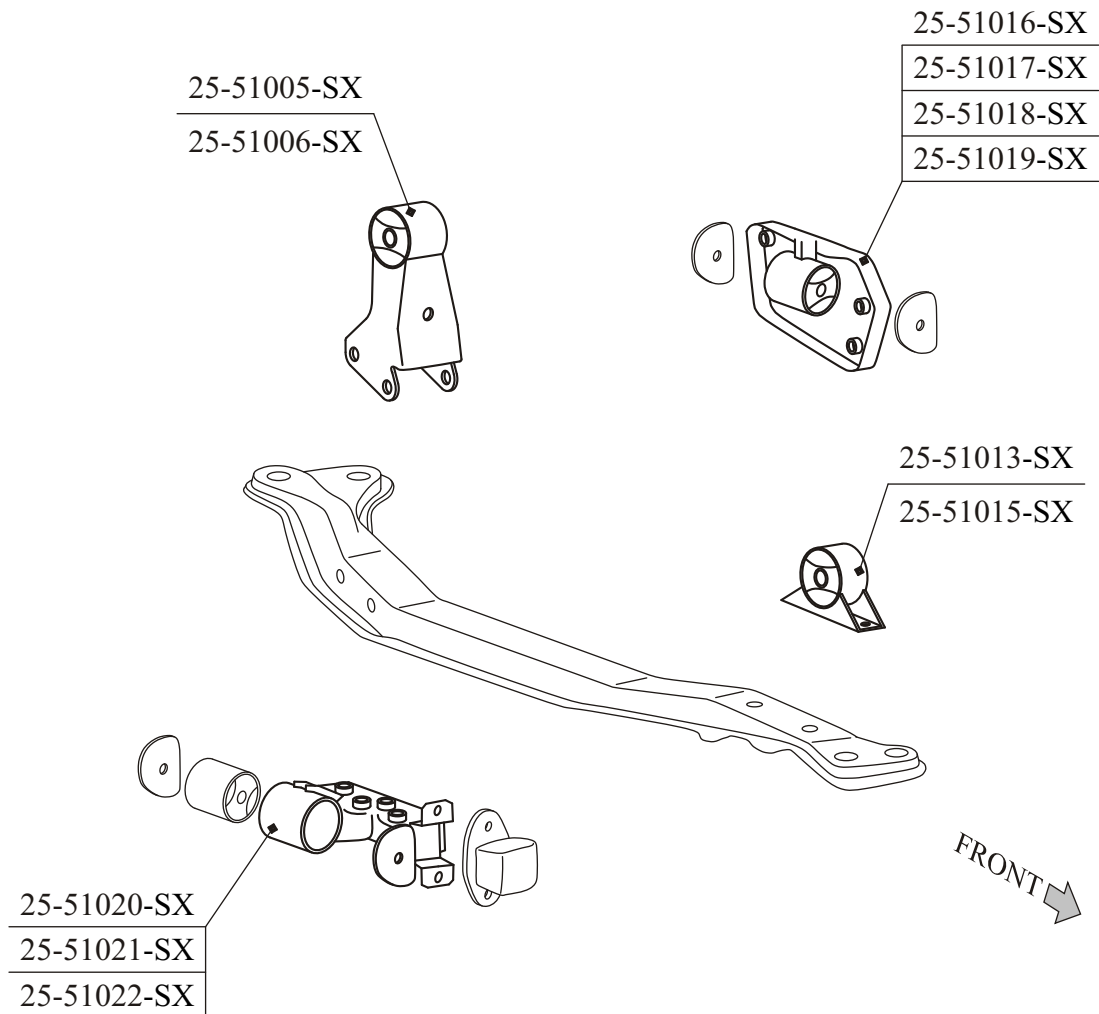

STELLOX	
25-51005-SX	Подушка ДВС задняя →1996
25-51006-SX	Подушка ДВС задняя 1996→
25-51013-SX	Подушка ДВС передняя →1996 АКПП
25-51015-SX	Подушка ДВС передняя →1996 МКПП
25-51016-SX	Подушка ДВС левая →1994 АКПП
25-51017-SX	Подушка ДВС левая 1994→1996 АКПП
25-51018-SX	Подушка ДВС левая 1996→ АКПП
25-51019-SX	Подушка ДВС левая 1.3/1.5 1994→ МКПП
25-51020-SX	Подушка ДВС правая →1994
25-51021-SX	Подушка ДВС правая 1994→1998
25-51022-SX	Подушка ДВС правая 1998→