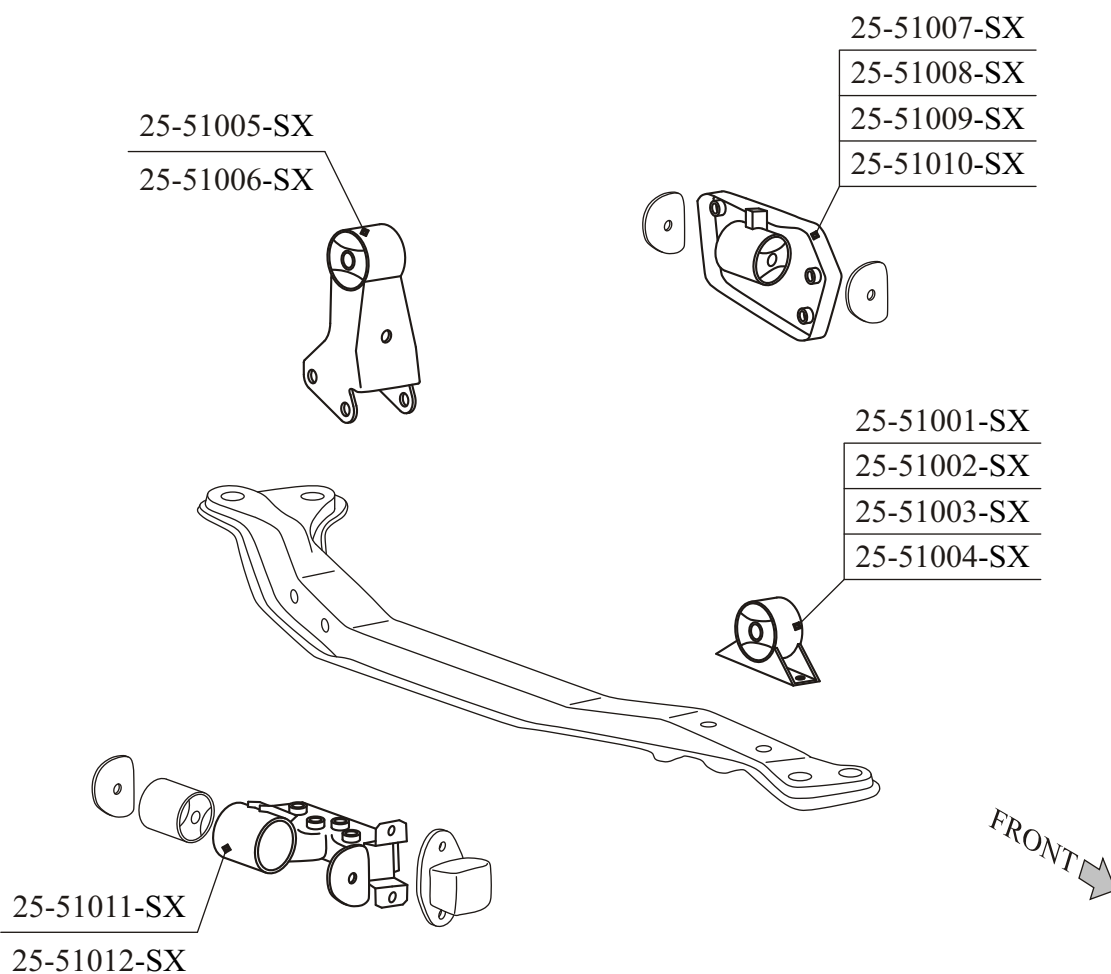

STELLOX	
25-51001-SX	Подушка ДВС передняя →1996 АКПП
25-51002-SX	Подушка ДВС передняя 1996→ АКПП
25-51003-SX	Подушка ДВС передняя →1996 МКПП
25-51004-SX	Подушка ДВС передняя 1996→ МКПП
25-51005-SX	Подушка ДВС задняя →1996
25-51006-SX	Подушка ДВС задняя 1996→
25-51007-SX	Подушка ДВС левая →1996 АКПП
25-51008-SX	Подушка ДВС левая 1996→ АКПП
25-51009-SX	Подушка ДВС левая →1996 МКПП
25-51010-SX	Подушка ДВС левая 1996→ МКПП
25-51011-SX	Подушка ДВС правая →1998
25-51012-SX	Подушка ДВС правая 1998→