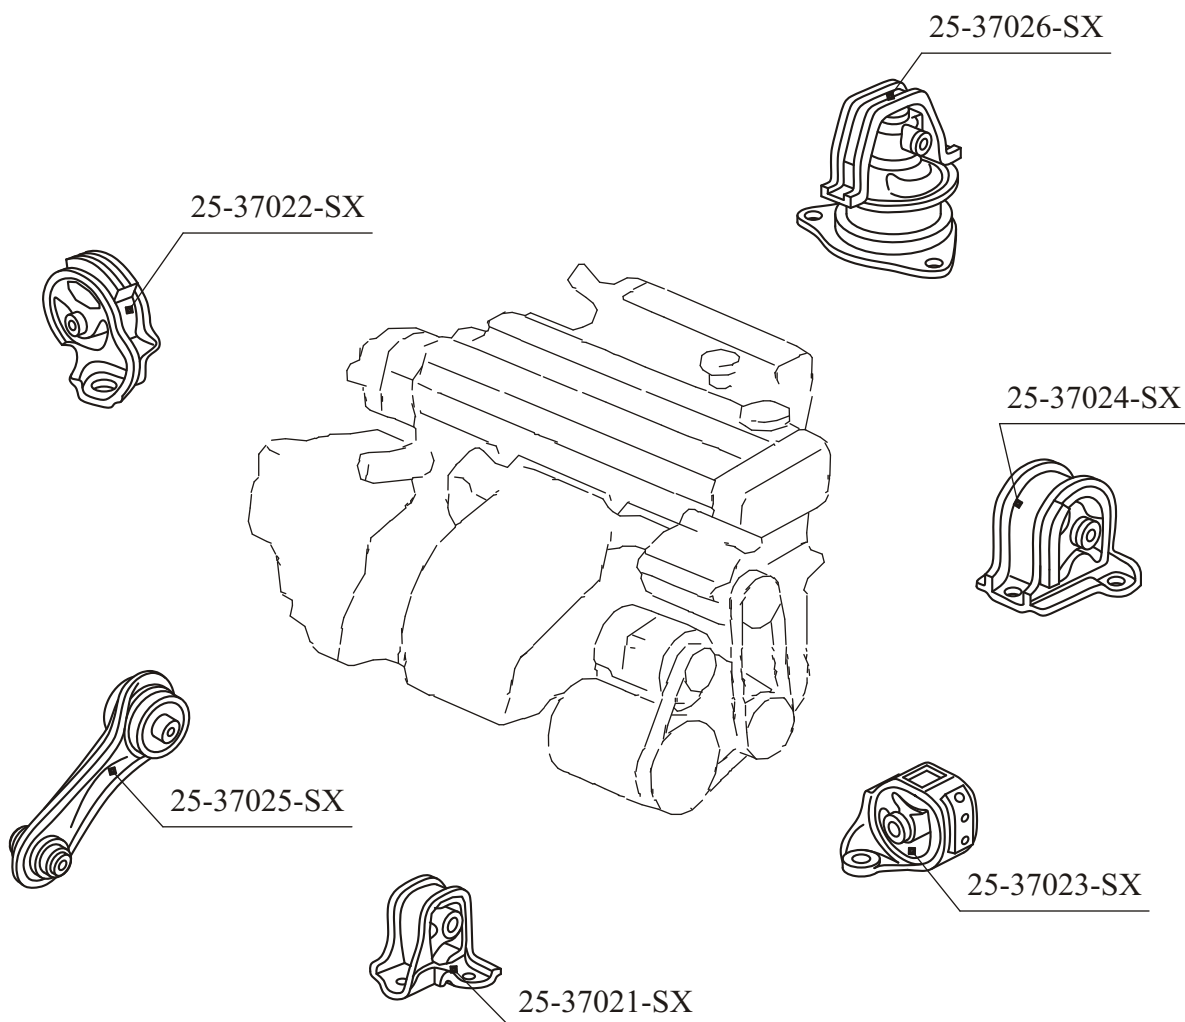

STELLOX

25-37021-SX	Подушка ДВС передняя 2.0 carb.
25-37022-SX	Подушка ДВС правая 2.0-2.2i
25-37023-SX	Подушка ДВС левая 2.0-2.2i
25-37024-SX	Подушка ДВС задняя 2.0 carb.
25-37025-SX	Подушка ДВС передняя 2.0i/2.2i
25-37026-SX	Подушка ДВС задняя 2.0i/2.2i