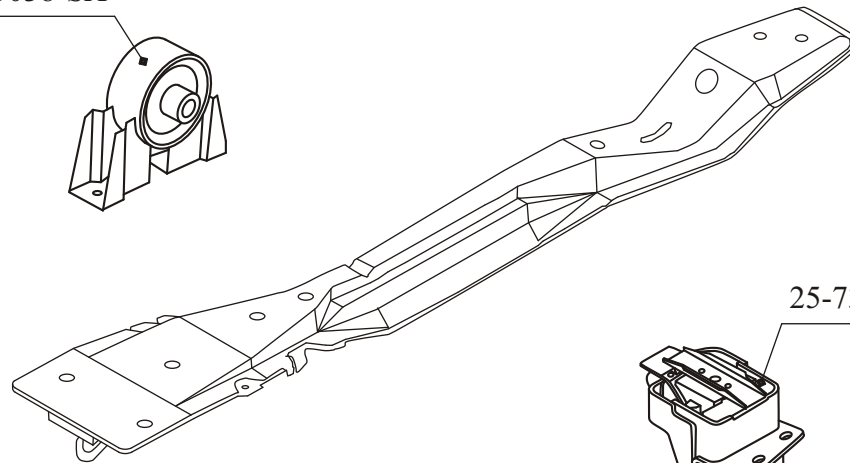

25-73034-SX

25-73036-SX

25-73037-SX

25-73038-SX

25-73035-SX

FRONT

STELLOX

25-73034-SX	Подушка ДВС правая
25-73035-SX	Подушка ДВС левая
25-73036-SX	Подушка ДВС задняя VIN: <084997
25-73037-SX	Подушка ДВС задняя VIN: 084998>
25-73038-SX	Подушка ДВС передняя