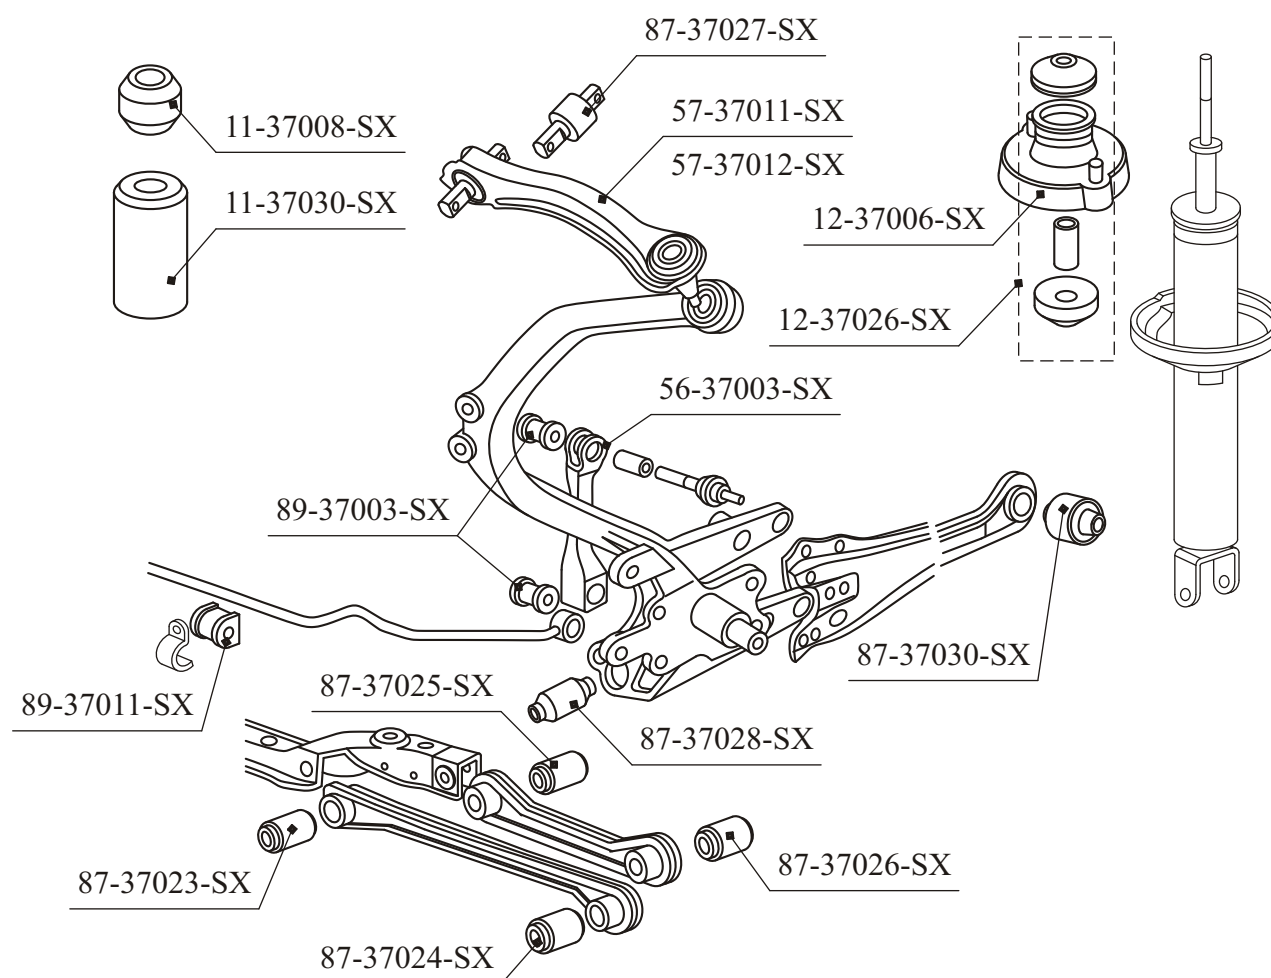

CROSS REFERENCE LIST

LONGHO / STELLOX	626
STELLOX / LONGHO	649

**Детали подвески и
рулевого управления
для японских автомобилей**

Передняя подвеска и рулевое управление

STELLOX		STELLOX	
11-37021-SX	Пыльник амортизатора	56-37015-SX	Тяга стабилизатора пр/лев
11-37024-SX	Отбойник амортизатора	57-37009-SX	Рычаг передний верхний левый
12-37003-SX	Опора амортизатора	57-37010-SX	Рычаг передний верхний правый
12-37025-SX	Ремкомплект опоры амортизатора	87-37021-SX	С/бл нижнего рычага внутренний
14-37012-SX	Пыльник рулевой рейки пр/лев	87-37022-SX	С/бл нижнего рычага наружный
51-37007-SX	Наконечник рулевой тяги левый	87-37038-SX	С/бл растяжки передний
51-37008-SX	Наконечник рулевой тяги правый	87-37039-SX	С/бл растяжки задний
52-37003-SX	Шаровая опора пр/лев	87-37084-SX	С/бл верхнего рычага
52-37006-SX	Шаровая опора пр/лев	89-37010-SX	Втулка тяги стабилизатора
55-37004-SX	Тяга рулевая пр/лев	89-37012-SX	Втулка стабилизатора центральная