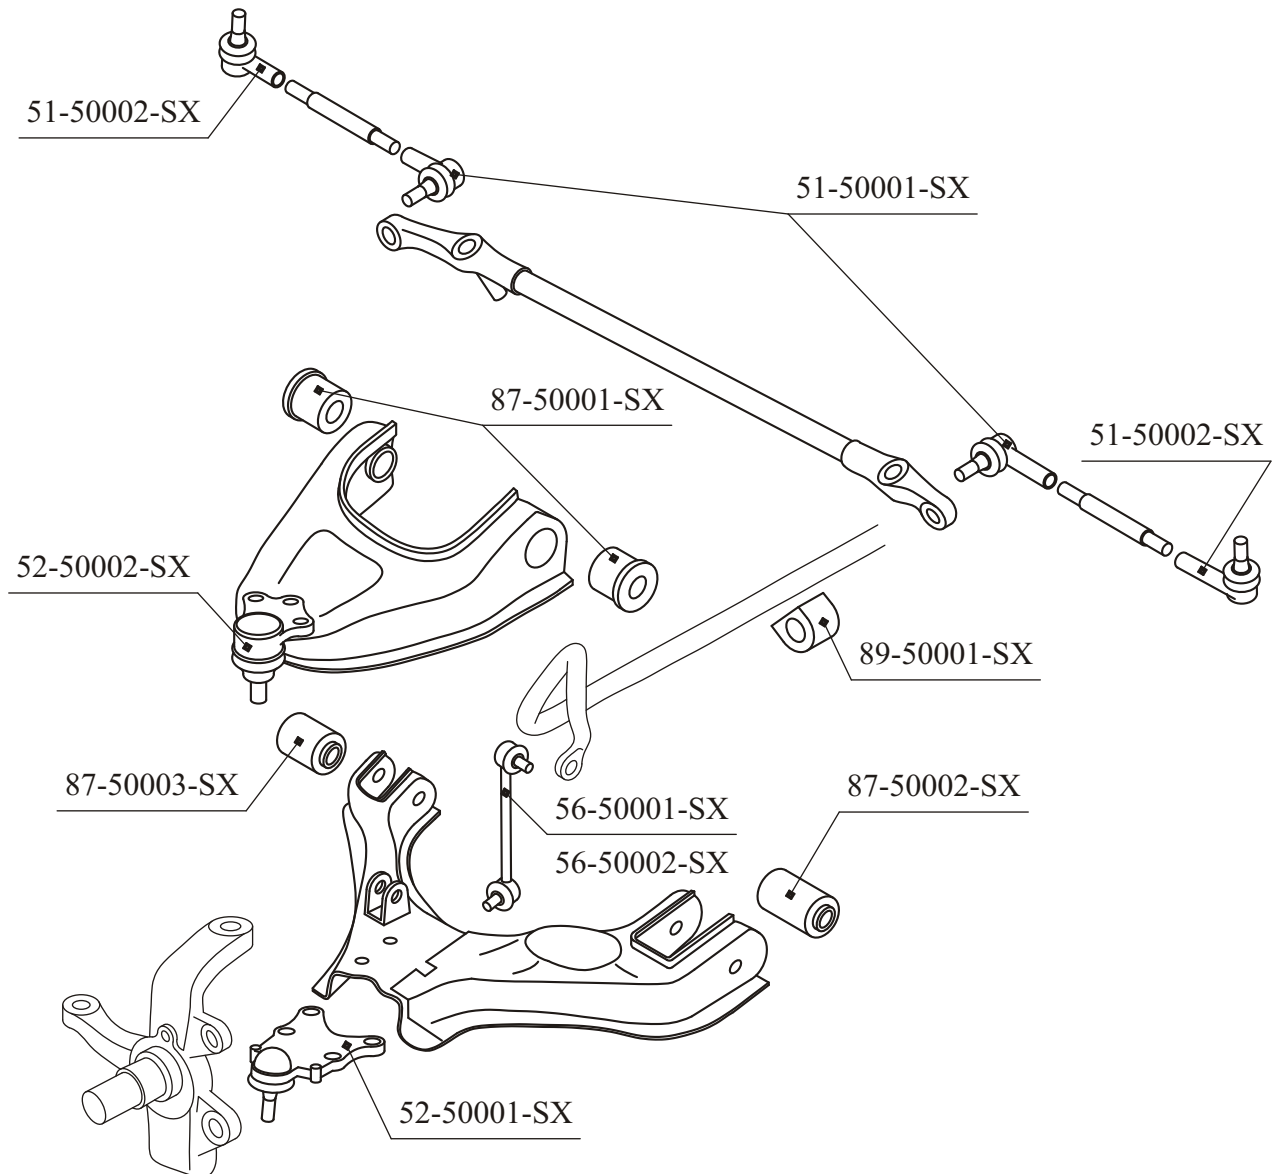

STELLOX

52-50001-SX	Шаровая опора нижняя пр/лев
52-50002-SX	Шаровая опора верхняя пр/лев
56-50001-SX	Тяга стабилизатора левая
56-50002-SX	Тяга стабилизатора правая
87-50001-SX	С/бл верхнего рычага
87-50002-SX	С/бл нижнего рычага задний
87-50003-SX	С/бл нижнего рычага передний
89-50001-SX	Втулка стабилизатора