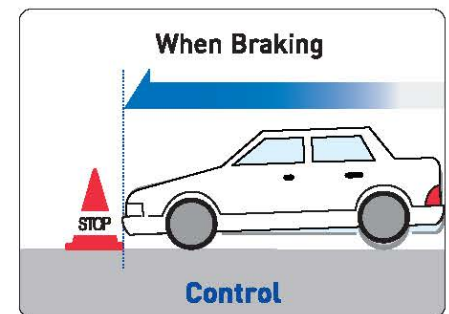

When Shock Absorbers Are Replaced...

Al Cambiar los Amortiguadores
更换SA后

When Shock Absorbers Are Worn... / Cuando los Amortiguadores Se Desgastan... / SA陈旧时

Replacement Checklist >>>

1. Distance traveled is over 50,000 km.
2. Tire treadwear indication
3. A seeming abnormality in shock absorbers: a leak in the oil seal, a noticeable dent in the outer shell, deterioration or damage to the rubber on the mounting bush

Puntos de Chequeo para Reemplazar >>>

1. Después de 50,000 km.
2. Señales de frenado, marcados por llantas
3. Desperfectos o daños exteriores en los amortiguadores: fugas y manchas de aceite, golpes o daños en el cuerpo del amortiguador, deterioro y desgaste de gomas, bujes y rodamientos

更换时的检查要领 >>>

1. 行驶距离超过五万公里。
2. 轮胎有打滑征兆
3. 减振器外观发现异常变化: 油封处有渗漏现象, 外壳有显著凹陷, 底座部分的轴衬, 橡胶老化或破损