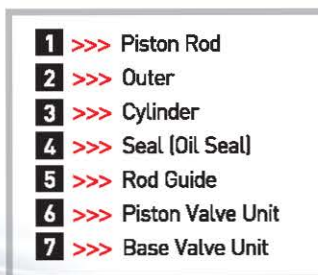

About Shock Absorbers...

Sobre Amortiguadores...

SA详解

3. MacPherson Strut

As a component of the suspension, the strut controls the function of positioning a car's wheel.

Al ser parte de la suspensión, el amortiguador también interviene en la posición de los neumáticos, es un elemento fundamental para mejorar el control y estabilidad del automóvil.

是悬架构件的一部分，是决定车轮位置的结构性部件。故此确保了其高强度。

4. MacPherson Strut Cartridge

This is a replacement part for the functional portion of the strut which provides damping force.

Elemento de reemplazo para los amortiguadores de tipo estructura, permite cambiar únicamente el sistema de amortiguación

仅用于更换压杆中阻尼力发生的功能性部分