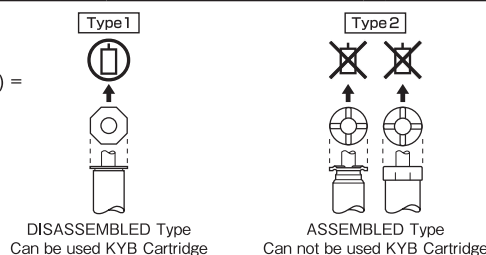

●HIJET

60~67	S35, 36, L35					25216331			442044		○ ○	23116431	24216431
67~68	S50					41716331			443357	553095	○ T	41716431	
68~75/12	S37(Except VAN)		442019		⊥ ⊕	27136331						27116431	
68~75/12	S37V(VAN)		442019		⊥ ⊕	27136331						27136431	
71/09~81/08	S38, 40Series (Include VAN)		442019		⊥ ⊕	4851087501			442020		○ ○	4853087501	4853087502
77/04~81/03	S60Series		443242		⊥ ⊕	4851087503	4851087504		442020		○ ○	4853087501	4853087502
77/04~81/03	S60Series Separate Box, Low Deck		443242		⊥ ⊕	4851087503	4851087504		443307	553014	○ ○	4853087503	
81/04~82/03	S65Series					4851087505 4851087507 4852087502	4851087506 4852087501 4852087503		443307	553014	○ ○	4853087506	
82~86									442079		○ ○	4853197502 4853197503	4853197502A
82/03~83/10	S65Series		663064		⊐	4851087510 4852087506	4851087512 4852087508		442020		○ ○	4853087504	4853087505
82/03~86/05	S70		663065		⊐	4851087513 4851087531 4852087514	4851087519 4852087509 4852087528		443194		○ ○	4853087510	4853087511
86/05~90/04	S80V, S84RP		Type1 663066		⊐	4851087538 4852087535	4851087519 4852087537★1)		443404		○ ○	4853087538	
86/05~90/04	S80V, S84RP		Type2		⊕	4851087538 4852087535	4851087540★1) 4852087537★1)		443404		○ ○	4853087538	
86/05~90/04	S81P/V, S86RP	R	633117		⊕	4851087543 4851087547	4851087544		443307	553014	○ ○	4853087528	4853187531
		L	633118		⊕	4852087539 4852087541	4852087540						
	PERODUA RUSA					4851087Z06	4852087Z05		443149		○ ○	4853087Z03	

Note :
(Front)
O.E.M. NO. with Mark ★1) =

Must be identified if Disassembled type or Assembled type before order according to above drawings.

⊥ Upper stem   T Lower stem   ○ Eyeing   ⊕ Eyeing with steel bushing
⊕ Eyeing with crosspin   ⊗ Special mounting   ⊐ Cartridge   ⊕ Sealed strut