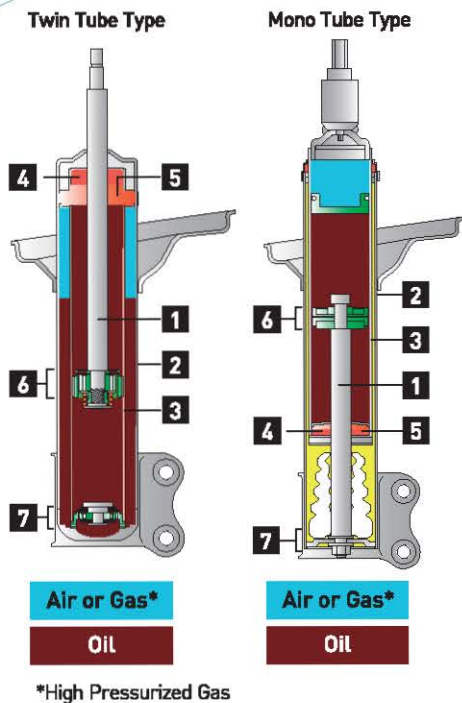

About Shock Absorbers...

Sobre Amortiguadores...

SA详解

3. MacPherson Strut

As a component of the suspension, the strut controls the function of positioning a car's wheel.

Al ser parte de la suspensión, el amortiguador también interviene en la posición de los neumáticos, es un elemento fundamental para mejorar el control y estabilidad del automóvil.

是悬架构件的一部分，是决定车轮位置的结构性部件。故此确保了其高强度。

4. MacPherson Strut Cartridge

This is a replacement part for the functional portion of the strut which provides damping force.

Elemento de reemplazo para los amortiguadores de tipo estructura, permite cambiar únicamente el sistema de amortiguación

仅用于更换压杆中阻尼力发生的功能性部分