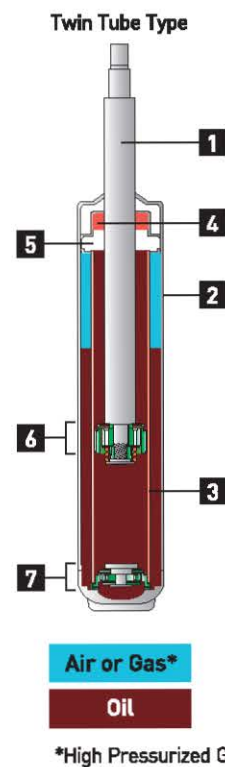

About Shock Absorbers...

Sobre Amortiguadores...

SA详解

3. MacPherson Strut

As a component of the suspension, the strut controls the function of positioning a car's wheel.

Al ser parte de la suspensión, el amortiguador también interviene en la posición de los neumáticos, es un elemento fundamental para mejorar el control y estabilidad del automóvil.

是悬架构件的一部分，是决定车轮位置的结构性部件。故此确保了其高强度。

4. MacPherson Strut Cartridge

This is a replacement part for the functional portion of the strut which provides damping force.

Elemento de reemplazo para los amortiguadores de tipo estructura, permite cambiar únicamente el sistema de amortiguación

仅用于更换压杆中阻尼力发生的功能性部分