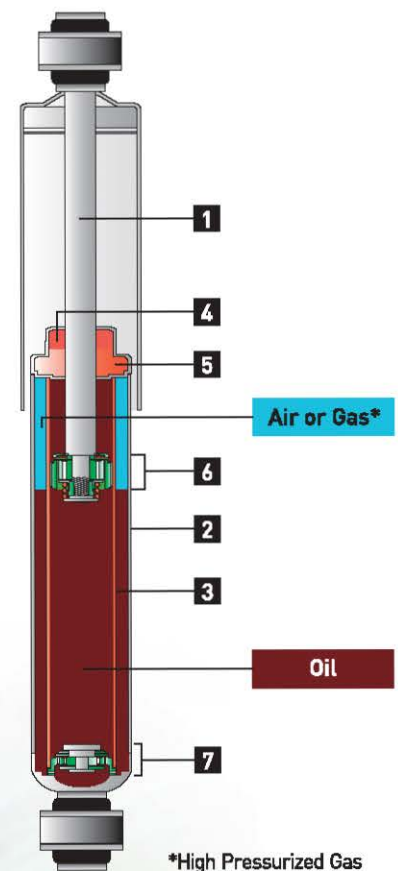

About Shock Absorbers...

Sobre Amortiguadores...

SA详解

There are 2 basic designs used for shock absorbers:
twin tube type and mono tube type.

Los amortiguadores se clasifican en 2 tipos: Bi-tubo y Mono-tubo.

减振器一般可分为复筒式和单筒式两种。

1. Twin Tube Shock Absorbers

In the twin tube type structure of the outer seal and the interior of the cylinder, oil is injected into the interior of the cylinder and the reservoir. The remainder is filled with only air (oil type standard shock absorber) or only nitrogen gas (twin tube gas shock absorber) (low pressure type with filler gas pressure of 10 kg/cm² or less).

- The valve which provides damping force is made of two parts, which makes precision tuning easy.

El amortiguador Bi-tubo, se conforma de un cilindro exterior y un cilindro interior, o también llamados cámara de trabajo (cilindro interior) y cámara de reserva (cilindro exterior). El aceite es inyectado en el interior de ambos cilindros, dejando aire en la cámara de reserva (amortiguadores hidráulicos) o también podemos inyectar gas nitrógeno (amortiguador Bi-tubo con gas). La presión de gas en el interior es menos de 10 kg/cm².

- La ventaja que tiene este tipo de amortiguador, es el innovador sistema de valvulado de doble fase, el cual ofrece la fuerza óptima de amortiguación.

系由外壳与内部气缸组成的双重构造，油被注入至气缸内部和油箱中。其余的仅注入空气（油压式标准减振器）或氮气（复筒式气压减振器）（注入气压为10 kg/cm²以下的低压型）。

- 阻尼力发生阀有两处，因此较易进行精密微调。

1	>>>	Piston Rod
2	>>>	Outer
3	>>>	Cylinder
4	>>>	Seal (Oil Seal)
5	>>>	Rod Guide
6	>>>	Piston Valve Unit
7	>>>	Base Valve Unit