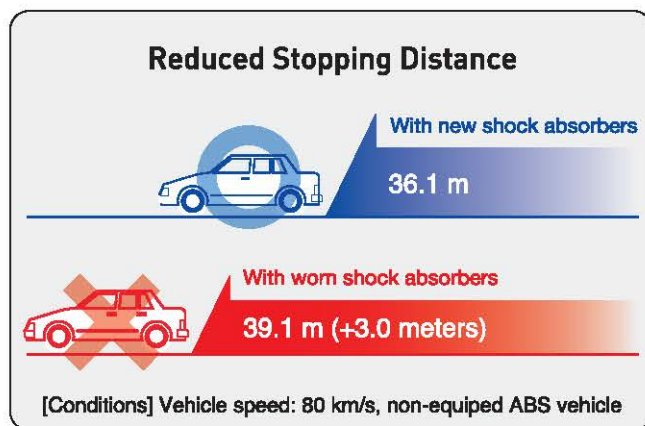

更舒适

上下颠簸感, 细小震动减少, 使乘坐更加平稳舒适。

更稳定

车体的摇摆得到抑制, 刹车时的前冲感以及起步时的耸动感减少。

更放心

直行, 转弯的操纵稳定性显著提高, 制动距离亦得以控制。

KYB's Shock Absorbers Are...

Los Amortiguadores de KYB son...
KYB的SA