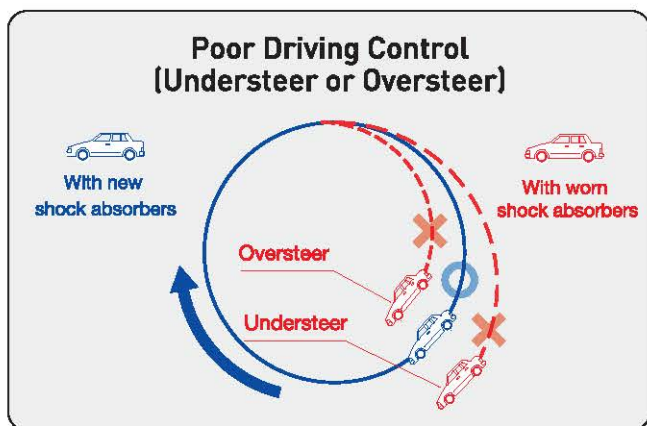

更舒适

上下颠簸感, 细小震动减少, 使乘坐更加平稳舒适。

更稳定

车体的摇摆得到抑制, 刹车时的前冲感以及起步时的耸动感减少。

更放心

直行, 转弯的操纵稳定性显著提高, 制动距离亦得以控制。

KYB's Shock Absorbers Are...

Los Amortiguadores de KYB son...
KYB的SA