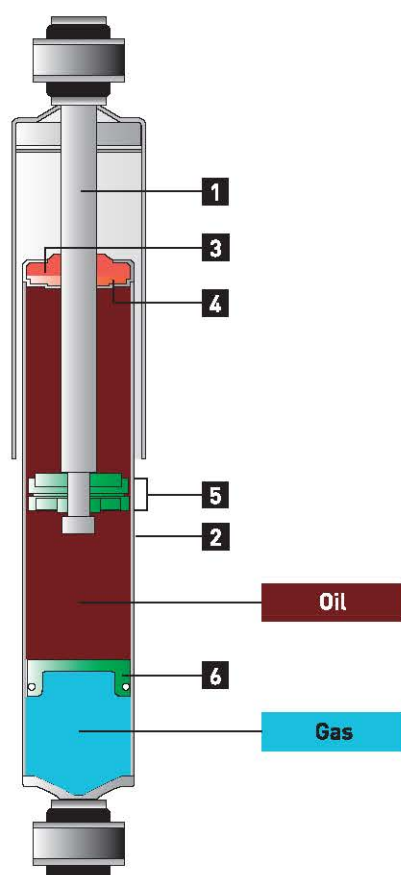

1	>>> Piston Rod
2	>>> Outer
3	>>> Seal (Oil Seal)
4	>>> Rubber Cushion
5	>>> Piston Valve Unit
6	>>> Floating Diving Piston

2. Mono Tube Shock Absorbers

In the cylinder section of a mono tube type structure, the interior of the tube is divided into the oil chamber and the gas chamber by an oil-filled free piston. The remainder is nitrogen gas (high pressure type with filler gas pressure of 15 kg/cm² to 30 kg/cm²).

- As gas pressure is high, the damping force retains stability.

El amortiguador de Mono-tubo se conforma de único cilindro. Dentro del cilindro, se cuentan con 2 cámaras, separadas por un pistón flotante. Una cámara se llena de aceite y la otra de gas nitrógeno herméticamente sellados. La presión de gas oscila entre 15 kg/cm²~30 kg/cm².

- Gracias a la alta presión de gas, la fuerza de amortiguación permanece constante.

为仅有气缸的单筒构造，筒内注满油，被自由活塞分为油舱与气舱。其余的注入氮气（注入气压为15 kg/cm²~30 kg/cm²的高压型）。

- 因经常保持高压，阻尼力较稳定。