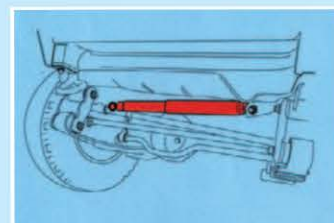

Steering Damper "KS" Series

This damper controls sudden steering wheel movements based on adjustments to road conditions.

La función de este amortiguador es controlar los movimientos bruscos del volante, brindando una mejor estabilidad en el manejo

用于抑制路面原因引起的方向盘剧烈抖动的阻尼器

- **1** >>> Protective Shell
- **2** >>> Specially Designed Air Chamber